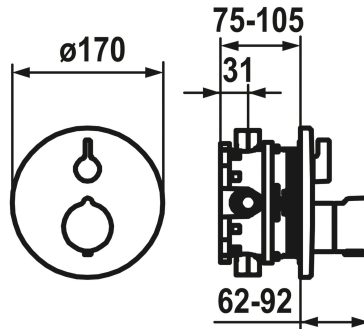

#### KWC-No.

**124011**

chromeline

**3600013587**

brushed gold

**125032**

matt black

**125059**

¾" (½"), avec fermeture, 39.999.910.931

#### Données techniques

Durchflussmenge

19 l/min (3 bar)

Durchmesser

D170

Bedienung

frontbedient

Farbcode