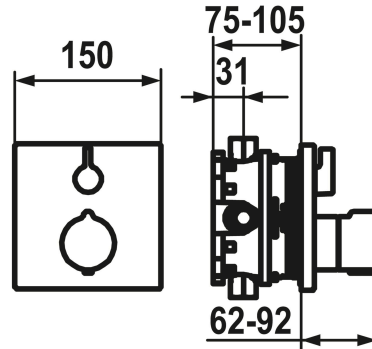

#### KWC-No.

**124008**

chromeline

**3600013582**

brushed gold

**125545**

matt black

**124967**

¾" (½"), avec fermeture, 39.999.910.931

#### Données techniques

Durchflussmenge

19 l/min (3 bar)

Durchmesser

150 x 150

Bedienung

frontbedient

Farbcode