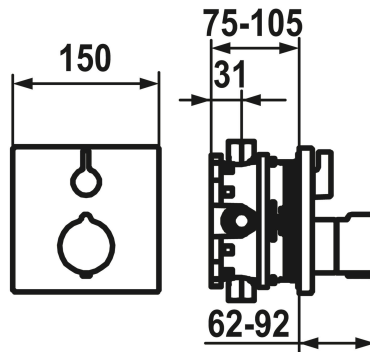

KWC

Afbouwdeel - thermostaat mengkraan - douche design

Modell-Linie: **SHOWERCULTURE** | 21.004.801.175

Douches | Handdouches

KWC-No.

124008

chromeline

3600013582

½", zonder afsluiting, 39.999.900.931

¾" (½"), met afsluiting, 39.999.910.931

Technical Data

Durchflussmenge

19 l/min (3 bar)

Durchmesser

150 x 150

Bedienung