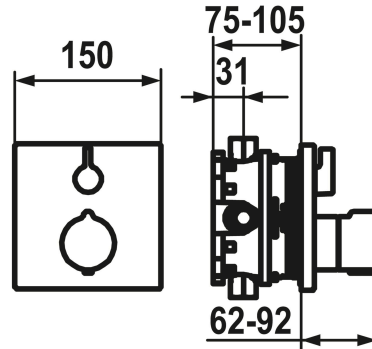

## KWC

Set de finition - mitigeur thermostatique - douche design

Modell-Linie: **SHOWERCULTURE** | 21.004.801.175

Douches | Douches manuelles

### KWC-No.

**124008**

chromeline

**3600013582**

brushed gold

**125545**

matt black

**124967**

¾" (½"), avec fermeture, 39.999.910.931

### Données techniques

Durchflussmenge

19 l/min (3 bar)

Durchmesser

150 x 150

Bedienung

frontbedient

Farbcode