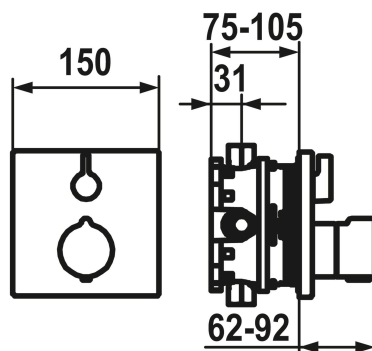

KWC

Fertigmontageset - Thermostatmischer - Dusche design

Modell-Linie: SHOWERCULTURE | 21.004.801.175 | 3600013582 | EAN/GTIN: 7612158567651

Duscharmaturen | Konventionelle Dusche

KWC-Nr.

124008
chromeline

- Abdeckrosette, Mengengriff
- Schraubenlose Befestigung der Abdeckplatte
- * Separat bestellen:
- Unterputz-Einheit KWC BLUEBOX®
½", ohne Vorabsperung, 39.999.900.931
¾" (½"), mit Vorabsperung, 39.999.910.931

Technische Daten

Durchflussmenge

19 l/min (3 bar)

Durchmesser

150 x 150

Bedienung

frontbedient

Farbcode