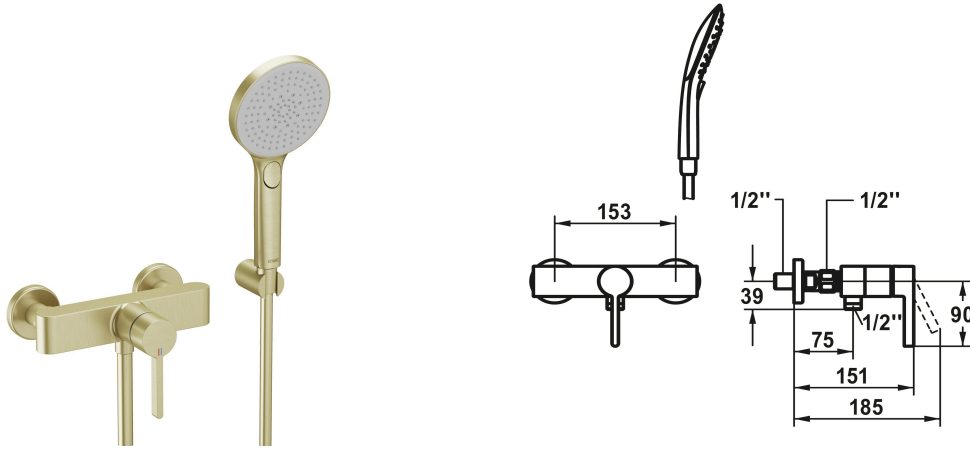

## KWC BEVO

Miscelatore a leva - doccia

**Modell-Linie: BEVO | 21.422.010.175**

Rubinetterie per doccia | Rubinetterie monocomando per doccia

### KWC-No.

<b>124627</b> chromeline, AD 153, con doccetta e flessibile
<b>124628</b> chromeline, AD 153, senza doccetta e flessibile
<b>124629</b> chromeline, AD 153, senza doccetta, flessibile e raccordi
<b>3600013580</b> brushed gold, AD 153, con doccetta e flessibile
<b>3600013618</b> brushed gold, AD 153, senza doccetta e flessibile
<b>3600013614</b> brushed gold, AD 153, senza doccetta, flessibile e raccordi
<b>3600003650</b> matt black, AD 153, con doccetta e flessibile
<b>3600003652</b> matt black, AD 153, senza doccetta e flessibile
<b>3600003654</b> matt black, AD 153, senza doccetta, flessibile e raccordi
<b>3600003651</b> brushed steel, AD 153, con doccetta e flessibile
<b>3600003653</b> brushed steel, AD 153, senza doccetta e flessibile
<b>3600003655</b> brushed steel, AD 153, senza doccetta, flessibile e raccordi
<b>3600013610</b> brushed copper, AD 153, con doccetta e flessibile
<b>3600013608</b> brushed copper, AD 153, senza doccetta e flessibile
<b>3600013615</b> brushed copper, AD 153, senza doccetta, flessibile e raccordi
<b>3600013612</b> brushed graphite, AD 153, con doccetta e flessibile
<b>3600013621</b> brushed graphite, AD 153, senza doccetta e flessibile
<b>3600013616</b> brushed graphite, AD 153, senza doccetta, flessibile e raccordi

NEW

\* Miscelatore a leva  
 \* Con sicurezza antiriflusso  
 \* KWC cartuccia M 35 OP  
 - con tecnica a dischi in ceramica

- regolazione continua della portata e della temperatura  
 - limitazione della temperatura  
 \* Raccordi a parete 1/2" x 1/2", serrabili L 40  
 \* Incluso nella fornitura:

## KWC BEVO

Miscelatore a leva - doccia

**Modell-Linie: BEVO | 21.422.010.175**

Rubinerterie per doccia | Rubinerterie monocomando per doccia

- Doccetta KWC CHOICE-G 26.000.125.175
- Tubo flessibile per doccia 1500 mm in plastica 26.001.033.175