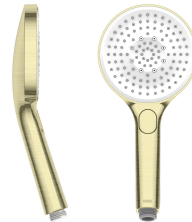

CHOICE-G Doccetta

3600013651
26.000.125.175