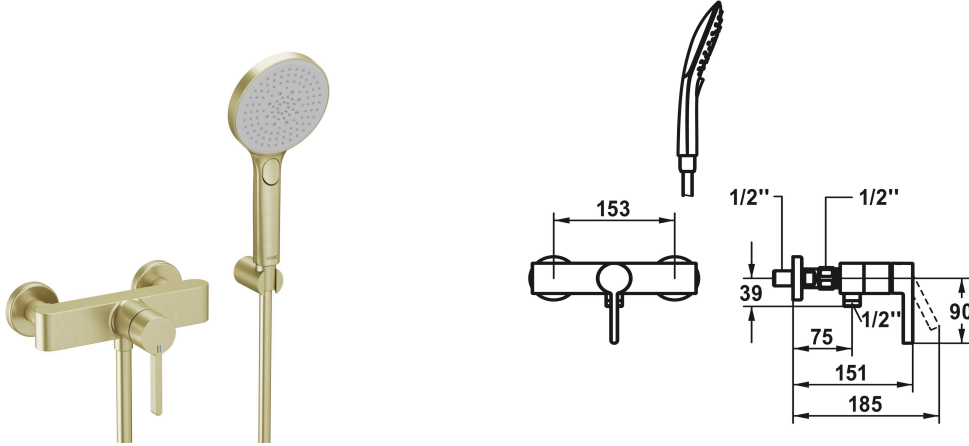

KWC BEVO Mitigeur à levier - douche

Modell-Linie: BEVO | 21.422.010.175
Douches | Douches manuelles

KWC-No.

124627 chromeline, AD 153, avec douchette et flexible
124628 chromeline, AD 153, sans douchette et flexible
124629 chromeline, AD 153, sans douchette, flexible et raccords mural
3600013580 brushed gold, AD 153, avec douchette et flexible
3600013618 brushed gold, AD 153, sans douchette et flexible
3600013614 brushed gold, AD 153, sans douchette, flexible et raccords mural
3600003650 matt black, AD 153, avec douchette et flexible
3600003652 matt black, AD 153, sans douchette et flexible
3600003654 matt black, AD 153, sans douchette, flexible et raccords mural
3600003651 brushed steel, AD 153, avec douchette et flexible
3600003653 brushed steel, AD 153, sans douchette et flexible
3600003655 brushed steel, AD 153, sans douchette, flexible et raccords mural
3600013610 brushed copper, AD 153, avec douchette et flexible
3600013608 brushed copper, AD 153, sans douchette et flexible
3600013615 brushed copper, AD 153, sans douchette, flexible et raccords mural
3600013612 brushed graphite, AD 153, avec douchette et flexible
3600013621 brushed graphite, AD 153, sans douchette et flexible
3600013616 brushed graphite, AD 153, sans douchette, flexible et raccords mural

Brausegarnitur

mit Brause, Schlauch
ohne Brause, Schlauch
ohne Brause, Schlauch
mit Brause, Schlauch
ohne Brause, Schlauch
ohne Brause, Schlauch
mit Brause, Schlauch
ohne Brause, Schlauch
ohne Brause, Schlauch
mit Brause, Schlauch
ohne Brause, Schlauch
ohne Brause, Schlauch
mit Brause, Schlauch
ohne Brause, Schlauch
ohne Brause, Schlauch
mit Brause, Schlauch
ohne Brause, Schlauch
ohne Brause, Schlauch

NEW

* Mitigeur à levier
* Anti-refoulement intégré
* KWC cartouche M 35 OP

- avec technique à disques céramique
- réglage de débit et de température continu
- limitation de température

KWC BEVO

Mitigeur à levier - douche