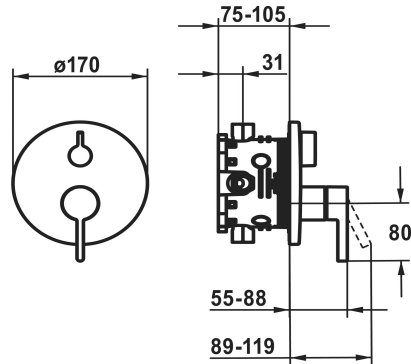

## KWC BEVO

Afbouwdeel - eengreepsmengkraan - bad

Modell-Linie: BEVO | 20.424.510.175

Douches | Badkranen

### KWC-No.

- 124634**  
chromeline
- 124636**  
chromeline, met veiligheidsvoorziening DIN EN 1717
- 3600013570**  
brushed gold
- 3600013576**  
brushed gold, met veiligheidsvoorziening DIN EN 1717

- 125027**  
matt black
- 125028**  
matt black, met veiligheidsvoorziening DIN EN 1717

- Mengkraaneenheid, hendel, kap, huls, afdekplaat, rozetdrager, omstelling
- Schroefloze bevestiging van de afdekplaat
- \* Apart bestellen:
- Inbouweenheid KWC BLUEBOX®
- ½", zonder afsluiting, 39.999.900.931
- ¾" (½"), met afsluiting, 39.999.910.931

### Technical Data

Doorstroomhoeveelheid	19 l/min (3 bar)
Diameter	D170
Handling	FRONTBEDIENT
Kleurcode	brushed gold
Installation_type	WANDMONTAGE
Type artikel	HEBELMISCHER