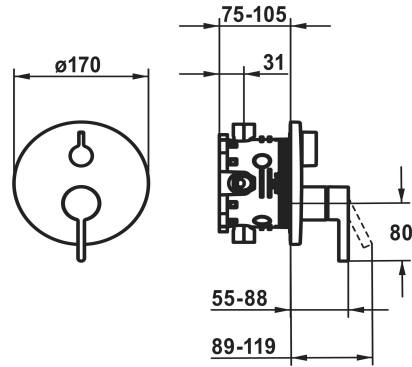

KWC BEVO

Set de finition - mitigeur à levier - baignoire

Modell-Linie: BEVO | 20.424.510.175

Douches | Robinetteries de baignoire

KWC-No.

124634 chromeline
124636 chromeline, avec équipement de sûreté DIN EN 1717
3600013570 brushed gold
3600013576 brushed gold, avec équipement de sûreté DIN EN 1717

- Mitigeur, levier, calotte, douille, plaque murale, porte-rosace, inverseur
- Set de fixation du cache sans vis
- * À commander séparément:
- Unité de base KWC BLUEBOX®
- ½", sans fermeture, 39.999.900.931
- ¾" (½"), avec fermeture, 39.999.910.931

Données techniques

Durchflussmenge	19 l/min (3 bar)
Bedienung	frontbedient
Farbcode	brushed gold
Installationsart	Wandmontage
Artikeltyp	Hebelmischer
Armaturengeräuschgruppe	I

KWC BEVO

Set de finition - mitigeur à levier - baignoire

Modell-Linie: BEVO | 20.424.510.175

Douches | Robinetteries de baignoire

Unterputz	FM-Set, mit SI DIN EN 1717
Energieetikette (CH)	C
Material	Messing
Durchmesser	170 mm
teamNumber	725417.175
sanitasTroeschNumber	6111 814.596.000