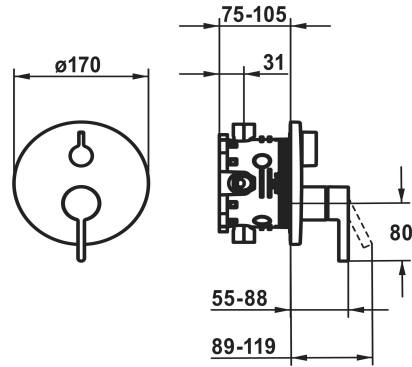

KWC BEVO

Afbouwdeel - eengreepsmengkraan - bad

Modell-Linie: BEVO | 20.424.500.178

Douches | Badkranen

KWC-No.

124634 chromeline
124636 chromeline, met veiligheidsvoorziening DIN EN 1717
3600013570 brushed gold
3600013576 brushed gold, met veiligheidsvoorziening DIN EN 1717
125027 matt black
125028 matt black, met veiligheidsvoorziening DIN EN 1717
125054 brushed steel
125055 brushed steel, met veiligheidsvoorziening DIN EN 1717
3600013571 brushed copper
3600013565 brushed copper, met veiligheidsvoorziening DIN EN 1717
3600013572 brushed graphite
3600013579 brushed graphite, met veiligheidsvoorziening DIN EN 1717

NEW

- * Afbouwdeel met decorset met functie-eenheid
- * Uitloop boven en beneden
- * Draigreep voor omstelling
- * KWC patroon M 35 H
- met keramische-schijventechniek
- debiet en temperatuur traploos instelbaar
- * Levering:

- Mengkraaneenheid, hendel, kap, huls, afdekplaat, rozetdrager, omstelling
- Schroefloze bevestiging van de afdekplaat
- * Apart bestellen:
- Inbouweenheid KWC BLUEBOX®
- ½", zonder afsluiting, 39.999.900.931
- ¾" (½"), met afsluiting, 39.999.910.931

Technical Data

Doorstroomhoeveelheid	19 l/min (3 bar)
Diameter	D170
Handling	FRONTBEDIENT
Kleurcode	brushed copper
Installation_type	WANDMONTAGE
Type artikel	HEBELMISCHER

KWC BEVO

Afbouwdeel - eengreepsmengkraan - bad