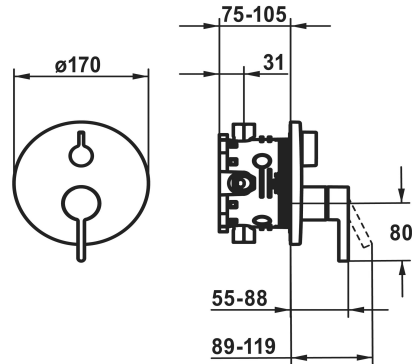

## KWC BEVO

Afbouwdeel - eengreepsmengkraan - bad

Modell-Linie: BEVO | 20.424.500.175

Douches | Badkranen

### KWC-No.

<b>124634</b> chromeline
<b>124636</b> chromeline, met veiligheidsvoorziening DIN EN 1717
<b>3600013570</b> brushed gold
<b>3600013576</b> brushed gold, met veiligheidsvoorziening DIN EN 1717
<b>125027</b> matt black
<b>125028</b> matt black, met veiligheidsvoorziening DIN EN 1717
<b>125054</b> brushed steel
<b>125055</b> brushed steel, met veiligheidsvoorziening DIN EN 1717
<b>3600013571</b> brushed copper
<b>3600013565</b> brushed copper, met veiligheidsvoorziening DIN EN 1717
<b>3600013572</b> brushed graphite
<b>3600013579</b> brushed graphite, met veiligheidsvoorziening DIN EN 1717

- Mengkraaneenheid, hendel, kap, huls, afdekplaat, rozetdrager, omstelling
- Schroefloze bevestiging van de afdekplaat
- \* Apart bestellen:
- Inbouweenheid KWC BLUEBOX®
- ½", zonder afsluiting, 39.999.900.931
- ¾" (½"), met afsluiting, 39.999.910.931

### Technical Data

Doorstroomhoeveelheid	19 l/min (3 bar)
Diameter	D170
Handling	FRONTBEDIENT
Kleurcode	brushed gold
Installation_type	WANDMONTAGE
Type artikel	HEBELMISCHER