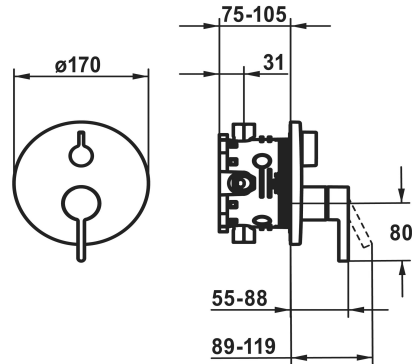

## KWC BEVO

Afbouwdeel - eengreepsmengkraan - bad

Modell-Linie: BEVO | 20.424.500.175

Douches | Badkranen

### KWC-No.

<b>124634</b> chromeline
<b>124636</b> chromeline, met veiligheidsvoorziening DIN EN 1717
<b>3600013570</b> brushed gold
<b>3600013576</b> brushed gold, met veiligheidsvoorziening DIN EN 1717
<b>125027</b> matt black
<b>125028</b> matt black, met veiligheidsvoorziening DIN EN 1717
<b>125054</b> brushed steel
<b>125055</b> brushed steel, met veiligheidsvoorziening DIN EN 1717
<b>3600013571</b> brushed copper
<b>3600013565</b> brushed copper, met veiligheidsvoorziening DIN EN 1717
<b>3600013572</b> brushed graphite
<b>3600013579</b> brushed graphite, met veiligheidsvoorziening DIN EN 1717

- Mengkraaneenheid, hendel, kap, huls, afdekplaat, rozetdrager, omstelling
- Schroefloze bevestiging van de afdekplaat
- \* Apart bestellen:
- Inbouweenheid KWC BLUEBOX®
- ½", zonder afsluiting, 39.999.900.931
- ¾" (½"), met afsluiting, 39.999.910.931

### Technical Data

Doorstroomhoeveelheid	19 l/min (3 bar)
Diameter	D170
Bediening	FRONTBEDIENT
Kleurcode	brushed gold
Type installatie	WANDMONTAGE
Type artikel	HEBELMISCHER