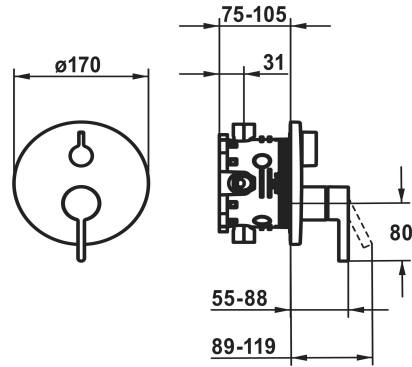

KWC BEVO

Afbouwdeel - eengreepsmengkraan - bad

Modell-Linie: BEVO | 20.424.510.178

Douches | Badkranen

KWC-No.

124634 chromeline
124636 chromeline, met veiligheidsvoorziening DIN EN 1717
3600013570 brushed gold
3600013576 brushed gold, met veiligheidsvoorziening DIN EN 1717
125027 matt black
125028 matt black, met veiligheidsvoorziening DIN EN 1717
125054 brushed steel
125055 brushed steel, met veiligheidsvoorziening DIN EN 1717
3600013571 brushed copper
3600013565 brushed copper, met veiligheidsvoorziening DIN EN 1717
3600013572 brushed graphite
3600013579 brushed graphite, met veiligheidsvoorziening DIN EN 1717

NEW

- * Afbouwdeel met decorset met functie-eenheid
- * Uitloop boven en beneden
- * Draigreep voor omstelling
- * KWC patroon M 35 H
- met keramische-schijventechniek
- debiet en temperatuur traploos instelbaar
- * Levering:

- Mengkraaneenheid, hendel, kap, huls, afdekplaat, rozetdrager, omstelling
- Schroefloze bevestiging van de afdekplaat
- * Apart bestellen:
- Inbouweenheid KWC BLUEBOX®
- ½", zonder afsluiting, 39.999.900.931
- ¾" (½"), met afsluiting, 39.999.910.931

Technical Data

Doorstroomhoeveelheid	19 l/min (3 bar)
Diameter	D170
Handling	FRONTBEDIENT
Kleurcode	brushed copper
Installation_type	WANDMONTAGE
Type artikel	HEBELMISCHER

KWC BEVO

Afbouwdeel - eengreepsmengkraan - bad