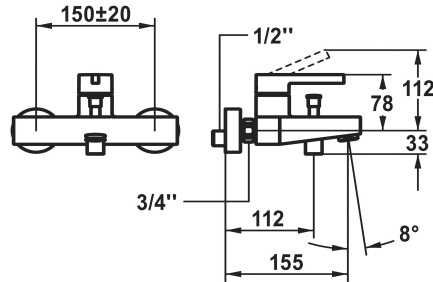

## KWC BEVO

Eengreepsmengkraan - bad

Modell-Linie: BEVO | 20.422.333.179

Douches | Badkranen

### KWC-No.

<b>124625</b> chromeline, AD 150±20, A 175, zonder douche, slang en houder
<b>3600013548</b> brushed gold, AD 150±20, A 175, zonder douche, slang en houder
<b>3600003648</b> matt black, AD 150±20, A 175, zonder douche, slang en houder
<b>3600003649</b> brushed steel, AD 150±20, A 175, zonder douche, slang en houder
<b>3600013549</b> brushed copper, AD 150±20, A 175, zonder douche, slang en houder
<b>3600013560</b> brushed graphite, AD 150±20, A 175, zonder douche, slang en houder

### Farbcode

chromeline
brushed gold
matt black
brushed steel
brushed copper
brushed graphite

- \* KWC patroon M 35 OP
- met keramische-schijventechniek
- debiet en temperatuur traploos instelbaar
- temperatuurbegrenzing
- \* Wandaansluitingen 1/2" x 3/4", niet afsluitbaar excentrisch 10 mm

### Technical Data

Auslaufmenge	20 l/min (3 bar)
Brauseabgang: Auslaufmenge	12 l/min (3 bar)
Anschluss	G 1/2"
Auslauf	fest
Brausegarnitur	ohne Brause, Schlauch, Halter
Bedienung	topbedient
Farbcode	brushed graphite
Installationsart	Standmontage
Artikeltyp	Hebelmischer
Mass Höhe	78
Armaturengeräuschgruppe	II
Brauseabgang: Armaturengeräuschgruppe	I
Ausladung A	A 175
Anschluss Mass	150+/-20
Mass-Wasseraustritt	10