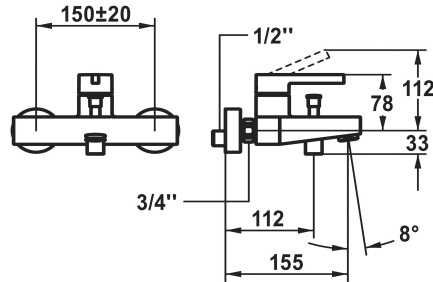

KWC BEVO

Eengrepsmengkraan - bad

Modell-Linie: BEVO | 20.422.333.179

Douches | Badkranen

KWC-No.

124625 chromeline, AD 150±20, A 175, zonder douche, slang en houder
3600013548 brushed gold, AD 150±20, A 175, zonder douche, slang en houder
3600003648 matt black, AD 150±20, A 175, zonder douche, slang en houder
3600003649 brushed steel, AD 150±20, A 175, zonder douche, slang en houder
3600013549 brushed copper, AD 150±20, A 175, zonder douche, slang en houder
3600013560 brushed graphite, AD 150±20, A 175, zonder douche, slang en houder

- * KWC patroon M 35 OP
- met keramische-schijfentechniek
- debiet en temperatuur traploos instelbaar
- temperatuurbegrenzing
- * Wandaansluitingen 1/2" x 3/4", niet afsluitbaar excentrisch 10 mm

NEW

Technical Data

Auslaufmenge	20 l/min (3 bar)
Brauseabgang: Auslaufmenge	12 l/min (3 bar)
Anschluss	G 1/2"
Auslauf	fest
Brausegarnitur	ohne Brause, Schlauch, Halter
Bedienung	topbedient
Farbcode	brushed graphite
Installationsart	Standmontage
Artikeltyp	Hebelmischer
Mass Höhe	78
Armaturengeräuschgruppe	II
Brauseabgang: Armaturengeräuschgruppe	I
Ausladung A	A 175
Anschluss Mass	150+/-20
Mass-Wasseraustritt	10