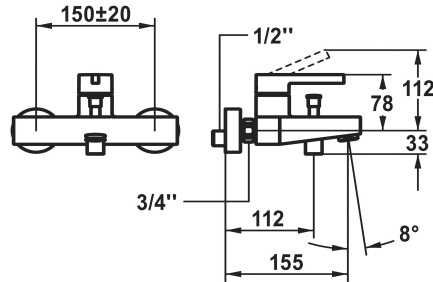

KWC BEVO

Miscelatore a leva - vasca

Modell-Linie: BEVO | 20.422.333.179

Rubinerterie per doccia | Rubinerterie per vasca da bagno

KWC-No.

124625

chromeline, AD 150±20, A 175, senza doccetta, flessibile e supporto

brushed copper

brushed graphite

NEW

Dati tecnici

Auslaufmenge

20 l/min (3 bar)

Brauseabgang: Auslaufmenge

12 l/min (3 bar)

Farbcode

brushed graphite

Installationsart

Standmontage

Artikeltyp

Hebelmischer

Mass Höhe

78

Modell-Linie: BEVO | 20.422.333.179

Rubinerie per doccia | Rubinerie per vasca da bagno

Anschluss Mass	150+/-20
Mass-Wasseraustritt	10
Material	Messing

Pezzi di ricambio

Cartuccia

538331
Z.537.710