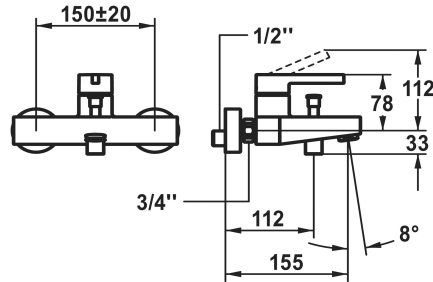

KWC BEVO Hebelmischer - Wanne

Modell-Linie: BEVO | 20.422.333.179
Duscharmaturen | Wannenmischer

KWC-Nr.

124625
chromeline, AD 150±20, A 175, ohne Brause, Schlauch und Halter

3600013548
brushed gold, AD 150±20, A 175, ohne Brause, Schlauch und Halter

3600013560
brushed graphite, AD 150±20, A 175, ohne Brause, Schlauch und Halter

- * Hebelmischer
- * Umstellung mit automatischer Rückstellung
- * Eigensicher gegen Rückfließen
- * Auslauf fest
- Neoperl® Cascade®

Farbcode

chromeline

brushed gold

matt black

brushed steel

brushed copper

brushed graphite

- * KWC Steuerpatrone M 35 OP
- mit Keramikscheibentechnik
- Auslaufmenge und Temperatur stufenlos einstellbar
- Temperaturbegrenzung
- * Wandanschlüsse 1/2" x 3/4", nicht absperrbar exzentrisch 10 mm

NEW

Technische Daten

Auslaufmenge

20 l/min (3 bar)

Brauseabgang: Auslaufmenge

12 l/min (3 bar)

Anschluss

G 1/2"