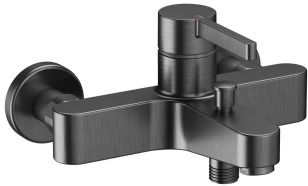

KWC BEVO Mitigeur à levier - baignoire

Modell-Linie: BEVO | 20.422.313.179
Douches | Robinetteries de baignoire

KWC-No.

124622
chromeline, AD 153, A 175, avec douchette, flexible et support

124623
chromeline, AD 153, A 175, sans douchette, flexible et support

124624
chromeline, AD 153, A 175, sans douchette, flexible, support et raccords mural

3600013504
brushed gold, AD 153, A 175, avec douchette, flexible et support

3600013555
brushed gold, AD 153, A 175, sans douchette, flexible et support

3600013510
brushed gold, AD 153, A 175, sans douchette, flexible, support et raccords mural

3600003640
matt black, AD 153, A 175, avec douchette, flexible et support

3600003644
matt black, AD 153, A 175, sans douchette, flexible et support

3600003646
matt black, AD 153, A 175, sans douchette, flexible, support et raccords mural

3600003642
brushed steel, AD 153, A 175, avec douchette, flexible et support

3600003645
brushed steel, AD 153, A 175, sans douchette, flexible et support