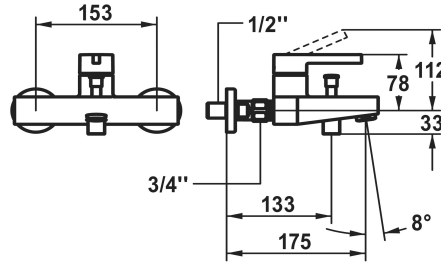

KWC BEVO Mitigeur à levier - baignoire

Modell-Linie: BEVO | 20.422.313.179
Douches | Robinetteries de baignoire

KWC-No.

124622
chromeline, AD 153, A 175, avec douchette, flexible et support

124623
chromeline, AD 153, A 175, sans douchette, flexible et support