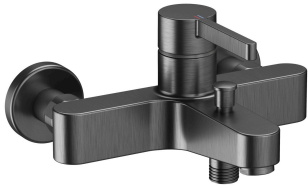

## KWC BEVO Hebelmischer - Wanne

Modell-Linie: BEVO | 20.422.313.179  
Duscharmaturen | Wannenmischer

### KWC-Nr.

<b>124622</b> chromeline, AD 153, A 175, mit Brause, Schlauch und Halter
<b>124623</b> chromeline, AD 153, A 175, ohne Brause, Schlauch und Halter
<b>124624</b> chromeline, AD 153, A 175, ohne Brause, Schlauch, Halter und Wandanschlüsse
<b>3600013504</b> brushed gold, AD 153, A 175, mit Brause, Schlauch und Halter
<b>3600013555</b> brushed gold, AD 153, A 175, ohne Brause, Schlauch und Halter
<b>3600013510</b> brushed gold, AD 153, A 175, ohne Brause, Schlauch, Halter und Wandanschlüsse
<b>3600003640</b> matt black, AD 153, A 175, mit Brause, Schlauch und Halter
<b>3600003644</b> matt black, AD 153, A 175, ohne Brause, Schlauch und Halter
<b>3600003646</b> matt black, AD 153, A 175, ohne Brause, Schlauch, Halter und Wandanschlüsse
<b>3600003642</b> brushed steel, AD 153, A 175, mit Brause, Schlauch und Halter
<b>3600003645</b> brushed steel, AD 153, A 175, ohne Brause, Schlauch und Halter
<b>3600003647</b> brushed steel, AD 153, A 175, ohne Brause, Schlauch, Halter und Wandanschlüsse
<b>3600013506</b> brushed copper, AD 153, A 175, mit Brause, Schlauch und Halter
<b>3600013547</b> brushed copper, AD 153, A 175, ohne Brause, Schlauch und Halter
<b>3600013507</b> brushed copper, AD 153, A 175, ohne Brause, Schlauch, Halter und Wandanschlüsse
<b>3600013499</b> brushed graphite, AD 153, A 175, mit Brause, Schlauch und Halter
<b>3600013557</b> brushed graphite, AD 153, A 175, ohne Brause, Schlauch und Halter
<b>3600013508</b>

## KWC BEVO Hebelmischer - Wanne

**Modell-Linie: BEVO | 20.422.313.179**  
Duscharmaturen | Wannenmischer

brushed graphite, AD 153, A 175, ohne Brause, Schlauch, Halter und Wandanschlüsse

- \* Hebelmischer
- \* Umstellung mit automatischer Rückstellung
- \* Eigensicher gegen Rückfließen
- \* Auslauf fest
- Neoperl® Cascade®