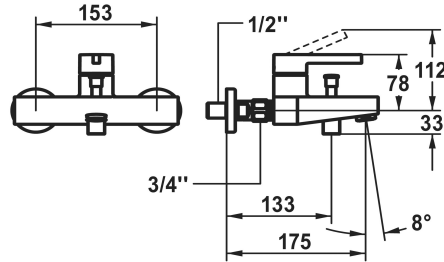

### KWC-Nr.

<b>124622</b> chromeline, AD 153, A 175, mit Brause, Schlauch und Halter
<b>124623</b> chromeline, AD 153, A 175, ohne Brause, Schlauch und Halter
<b>124624</b> chromeline, AD 153, A 175, ohne Brause, Schlauch, Halter und Wandanschlüsse
<b>3600013504</b> brushed gold, AD 153, A 175, mit Brause, Schlauch und Halter
<b>3600013555</b> brushed gold, AD 153, A 175, ohne Brause, Schlauch und Halter
<b>3600013510</b> brushed gold, AD 153, A 175, ohne Brause, Schlauch, Halter und Wandanschlüsse
<b>3600003640</b> matt black, AD 153, A 175, mit Brause, Schlauch und Halter
<b>3600003644</b> matt black, AD 153, A 175, ohne Brause, Schlauch und Halter
<b>3600003646</b> matt black, AD 153, A 175, ohne Brause, Schlauch, Halter und Wandanschlüsse
<b>3600003642</b> brushed steel, AD 153, A 175, mit Brause, Schlauch und Halter
<b>3600003645</b> brushed steel, AD 153, A 175, ohne Brause, Schlauch und Halter
<b>3600003647</b> brushed steel, AD 153, A 175, ohne Brause, Schlauch, Halter und Wandanschlüsse
<b>3600013506</b> brushed copper, AD 153, A 175, mit Brause, Schlauch und Halter
<b>3600013547</b> brushed copper, AD 153, A 175, ohne Brause, Schlauch und Halter
<b>3600013507</b> brushed copper, AD 153, A 175, ohne Brause, Schlauch, Halter und Wandanschlüsse
<b>3600013499</b> brushed graphite, AD 153, A 175, mit Brause, Schlauch und Halter
<b>3600013557</b> brushed graphite, AD 153, A 175, ohne Brause, Schlauch und Halter
<b>3600013508</b>

### Technische Daten

Auslaufmenge	20 l/min (3 bar)
Brauseabgang: Auslaufmenge	12 l/min (3 bar)
Anschluss	G ½"
Auslauf	fest
Brausegarnitur	ohne Brause, Schlauch, Halter
Bedienung	topbedient
Farbcode	brushed graphite
Installationsart	Standmontage
Artikeltyp	Hebelmischer
Mass Höhe	78
Armaturengeräuschgruppe	II
Brauseabgang: Armaturengeräuschgruppe	I
Ausladung A	A 175
Energieetikette (CH)	C
Anschluss Mass	153
Mass-Wasseraustritt	10
Material	Messing
teamNumber	725411.179