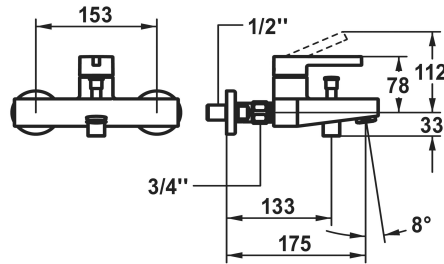

KWC BEVO Mitigeur à levier - baignoire

Modell-Linie: BEVO | 20.422.313.175
Douches | Robinetteries de baignoire

KWC-No.

124622 chromeline, AD 153, A 175, avec douchette, flexible et support
124623 chromeline, AD 153, A 175, sans douchette, flexible et support
124624 chromeline, AD 153, A 175, sans douchette, flexible, support et raccords mural
3600013504 brushed gold, AD 153, A 175, avec douchette, flexible et support
3600013555 brushed gold, AD 153, A 175, sans douchette, flexible et support
3600013510 brushed gold, AD 153, A 175, sans douchette, flexible, support et raccords mural
3600003640 matt black, AD 153, A 175, avec douchette, flexible et support
3600003644 matt black, AD 153, A 175, sans douchette, flexible et support
3600003646 matt black, AD 153, A 175, sans douchette, flexible, support et raccords mural
3600003642 brushed steel, AD 153, A 175, avec douchette, flexible et support
3600003645 brushed steel, AD 153, A 175, sans douchette, flexible et support
3600003647 brushed steel, AD 153, A 175, sans douchette, flexible, support et raccords mural
3600013506 brushed copper, AD 153, A 175, avec douchette, flexible et support
3600013547 brushed copper, AD 153, A 175, sans douchette, flexible et support
3600013507 brushed copper, AD 153, A 175, sans douchette, flexible, support et raccords mural
3600013499 brushed graphite, AD 153, A 175, avec douchette, flexible et support
3600013557 brushed graphite, AD 153, A 175, sans douchette, flexible et support
3600013508

- * KWC cartouche M 35 OP
- avec technique à disques céramique
- réglage de débit et de température continu
- limitation de température
- * Raccords avec pointeaux d'arrêt ½" x ¾" L 40

Données techniques