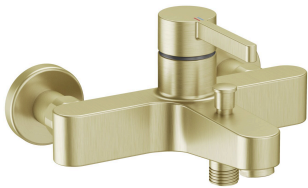

KWC BEVO Mitigeur à levier - baignoire

Modell-Linie: BEVO | 20.422.313.175
Douches | Robinetteries de baignoire

KWC-No.

124622 chromeline, AD 153, A 175, avec douchette, flexible et support
124623 chromeline, AD 153, A 175, sans douchette, flexible et support
124624 chromeline, AD 153, A 175, sans douchette, flexible, support et raccords mural
3600013504 brushed gold, AD 153, A 175, avec douchette, flexible et support
3600013555 brushed gold, AD 153, A 175, sans douchette, flexible et support
3600013510 brushed gold, AD 153, A 175, sans douchette, flexible, support et raccords mural
3600003640 matt black, AD 153, A 175, avec douchette, flexible et support
3600003644 matt black, AD 153, A 175, sans douchette, flexible et support
3600003646 matt black, AD 153, A 175, sans douchette, flexible, support et raccords mural
3600003642 brushed steel, AD 153, A 175, avec douchette, flexible et support
3600003645 brushed steel, AD 153, A 175, sans douchette, flexible et support
3600003647 brushed steel, AD 153, A 175, sans douchette, flexible, support et raccords mural
3600013506 brushed copper, AD 153, A 175, avec douchette, flexible et support
3600013547 brushed copper, AD 153, A 175, sans douchette, flexible et support
3600013507 brushed copper, AD 153, A 175, sans douchette, flexible, support et raccords mural
3600013499 brushed graphite, AD 153, A 175, avec douchette, flexible et support
3600013557 brushed graphite, AD 153, A 175, sans douchette, flexible et support
3600013508

Brausegarnitur

mit Brause, Schlauch, Halter
ohne Brause, Schlauch, Halter
ohne Brause, Schlauch, Halter
mit Brause, Schlauch, Halter
ohne Brause, Schlauch, Halter
ohne Brause, Schlauch, Halter
mit Brause, Schlauch, Halter
ohne Brause, Schlauch, Halter
ohne Brause, Schlauch, Halter
mit Brause, Schlauch, Halter
ohne Brause, Schlauch, Halter
ohne Brause, Schlauch, Halter
mit Brause, Schlauch, Halter
ohne Brause, Schlauch, Halter
ohne Brause, Schlauch, Halter