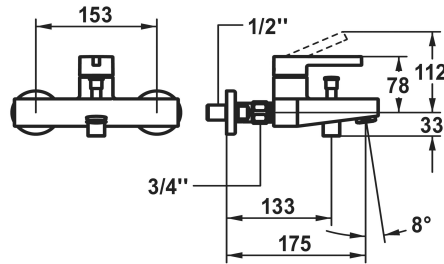

### KWC-Nr.

**124622**  
chromeline, AD 153, A 175, mit Brause, Schlauch und Halter

**124623**  
chromeline, AD 153, A 175, ohne Brause, Schlauch und Halter

**124624**  
chromeline, AD 153, A 175, ohne Brause, Schlauch, Halter und Wandanschlüsse