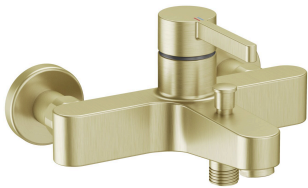

## KWC BEVO Hebelmischer - Wanne

Modell-Linie: BEVO | 20.422.313.175  
Duscharmaturen | Wannenmischer

### KWC-Nr.

**124622**  
chromeline, AD 153, A 175, mit Brause, Schlauch und Halter

**124623**  
chromeline, AD 153, A 175, ohne Brause, Schlauch und Halter

**124624**  
chromeline, AD 153, A 175, ohne Brause, Schlauch, Halter und Wandanschlüsse

**3600013504**  
brushed gold, AD 153, A 175, mit Brause, Schlauch und Halter

**3600013555**  
brushed gold, AD 153, A 175, ohne Brause, Schlauch und Halter

**3600013510**  
brushed gold, AD 153, A 175, ohne Brause, Schlauch, Halter und Wandanschlüsse

**3600003640**  
matt black, AD 153, A 175, mit Brause, Schlauch und Halter

**3600003644**  
matt black, AD 153, A 175, ohne Brause, Schlauch und Halter

**3600003646**  
matt black, AD 153, A 175, ohne Brause, Schlauch, Halter und Wandanschlüsse