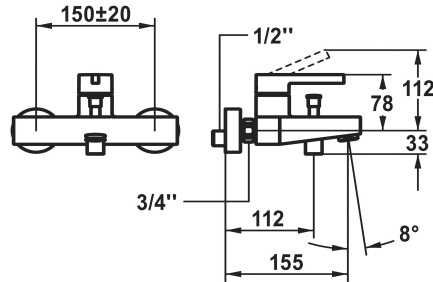

KWC BEVO

Eengrepsmengkraan - bad

Modell-Linie: BEVO | 20.422.333.178

Douches | Badkranen

KWC-No.

124625 chromeline, AD 150±20, A 175, zonder douche, slang en houder
3600013548 brushed gold, AD 150±20, A 175, zonder douche, slang en houder
3600003648 matt black, AD 150±20, A 175, zonder douche, slang en houder
3600003649 brushed steel, AD 150±20, A 175, zonder douche, slang en houder
3600013549 brushed copper, AD 150±20, A 175, zonder douche, slang en houder
3600013560 brushed graphite, AD 150±20, A 175, zonder douche, slang en houder

- * KWC patroon M 35 OP
- met keramische-schijventechniek
- debiet en temperatuur traploos instelbaar
- temperatuurbegrenzing
- * Wandaansluitingen 1/2" x 3/4", niet afsluitbaar excentrisch 10 mm

NEW

Technical Data

Auslaufmenge	20 l/min (3 bar)
Brauseabgang: Auslaufmenge	12 l/min (3 bar)
Anschluss	G 1/2"
Auslauf	fest
Brausegarnitur	ohne Brause, Schlauch, Halter
Bedienung	topbedient
Farbcode	brushed copper
Installationsart	Standmontage
Artikeltyp	Hebelmischer
Mass Höhe	78
Armaturengeräuschgruppe	II
Brauseabgang: Armaturengeräuschgruppe	I
Ausladung A	A 175
Anschluss Mass	150+/-20
Mass-Wasseraustritt	10