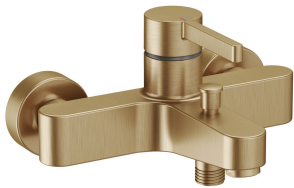

KWC BEVO

Eengrepsmengkraan - bad

Modell-Linie: BEVO | 20.422.333.178

Douches | Badkranen

KWC-No.

124625 chromeline, AD 150±20, A 175, zonder douche, slang en houder
3600013548 brushed gold, AD 150±20, A 175, zonder douche, slang en houder
3600003648 matt black, AD 150±20, A 175, zonder douche, slang en houder
3600003649 brushed steel, AD 150±20, A 175, zonder douche, slang en houder
3600013549 brushed copper, AD 150±20, A 175, zonder douche, slang en houder
3600013560 brushed graphite, AD 150±20, A 175, zonder douche, slang en houder

- * Eengrepsmengkraan
- * Omzetting met automatische reset
- * Beveiligd tegen terugstroming
- * Vaste uitloop
- Neoperl® Cascade®

Farbcode

chromeline
brushed gold
matt black
brushed steel
brushed copper
brushed graphite

- * KWC patroon M 35 OP
- met keramische-schijventechniek
- debiet en temperatuur traploos instelbaar
- temperatuurbegrenzing
- * Wandaansluitingen 1/2" x 3/4", niet afsluitbaar excentrisch 10 mm

NEW

Technical Data

Auslaufmenge	20 l/min (3 bar)
Brauseabgang: Auslaufmenge	12 l/min (3 bar)
Anschluss	G 1/2"
Auslauf	fest
Brausegarnitur	ohne Brause, Schlauch, Halter
Bedienung	topbedient
Farbcode	brushed copper
Installationsart	Standmontage
Artikeltyp	Hebelmischer
Mass Höhe	78
Armaturengeräuschgruppe	II
Brauseabgang: Armaturengeräuschgruppe	I
Ausladung A	A 175
Anschluss Mass	150+/-20
Mass-Wasseraustritt	10