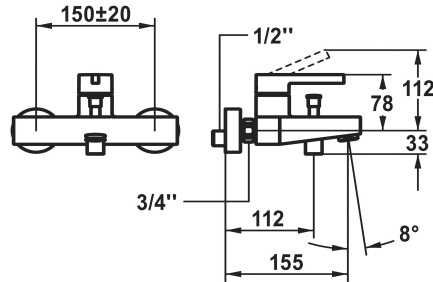

KWC BEVO

Eengrepsmengkraan - bad

Modell-Linie: BEVO | 20.422.333.178

Douches | Badkranen

KWC-No.

| |
|---|
| 124625 chromeline, AD 150±20, A 175, zonder douche, slang en houder |
| 3600013548 brushed gold, AD 150±20, A 175, zonder douche, slang en houder |
| 3600003648 matt black, AD 150±20, A 175, zonder douche, slang en houder |
| 3600003649 brushed steel, AD 150±20, A 175, zonder douche, slang en houder |
| 3600013549 brushed copper, AD 150±20, A 175, zonder douche, slang en houder |
| 3600013560 brushed graphite, AD 150±20, A 175, zonder douche, slang en houder |

- * KWC patroon M 35 OP
- met keramische-schijventechniek
- debiet en temperatuur traploos instelbaar
- temperatuurbegrenzing
- * Wandaansluitingen 1/2" x 3/4", niet afsluitbaar excentrisch 10 mm

NEW

Technical Data

| | |
|---------------------------------------|-------------------------------|
| Auslaufmenge | 20 l/min (3 bar) |
| Brauseabgang: Auslaufmenge | 12 l/min (3 bar) |
| Anschluss | G 1/2" |
| Auslauf | fest |
| Brausegarnitur | ohne Brause, Schlauch, Halter |
| Bedienung | topbedient |
| Farbcode | brushed copper |
| Installationsart | Standmontage |
| Artikeltyp | Hebelmischer |
| Mass Höhe | 78 |
| Armaturengeräuschgruppe | II |
| Brauseabgang: Armaturengeräuschgruppe | I |
| Ausladung A | A 175 |
| Anschluss Mass | 150+/-20 |
| Mass-Wasseraustritt | 10 |