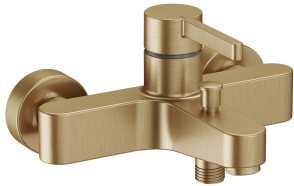

KWC BEVO

Eengrepsmengkraan - bad

Modell-Linie: BEVO | 20.422.333.178

Douches | Badkranen

KWC-No.

| |
|---|
| 124625 chromeline, AD 150±20, A 175, zonder douche, slang en houder |
| 3600013548 brushed gold, AD 150±20, A 175, zonder douche, slang en houder |
| 3600003648 matt black, AD 150±20, A 175, zonder douche, slang en houder |
| 3600003649 brushed steel, AD 150±20, A 175, zonder douche, slang en houder |
| 3600013549 brushed copper, AD 150±20, A 175, zonder douche, slang en houder |
| 3600013560 brushed graphite, AD 150±20, A 175, zonder douche, slang en houder |

- * Eengrepsmengkraan
- * Omzetting met automatische reset
- * Beveiligd tegen terugstroming
- * Vaste uitloop
- Neoperl® Cascade®

Farbcode

| |
|------------------|
| chromeline |
| brushed gold |
| matt black |
| brushed steel |
| brushed copper |
| brushed graphite |

- * KWC patroon M 35 OP
- met keramische-schijventechniek
- debiet en temperatuur traploos instelbaar
- temperatuurbegrenzing
- * Wandaansluitingen 1/2" x 3/4", niet afsluitbaar excentrisch 10 mm

NEW

Technical Data

| | |
|---------------------------------------|-------------------------------|
| Auslaufmenge | 20 l/min (3 bar) |
| Brauseabgang: Auslaufmenge | 12 l/min (3 bar) |
| Anschluss | G 1/2" |
| Auslauf | fest |
| Brausegarnitur | ohne Brause, Schlauch, Halter |
| Bedienung | topbedient |
| Farbcode | brushed copper |
| Installationsart | Standmontage |
| Artikeltyp | Hebelmischer |
| Mass Höhe | 78 |
| Armaturengeräuschgruppe | II |
| Brauseabgang: Armaturengeräuschgruppe | I |
| Ausladung A | A 175 |
| Anschluss Mass | 150+/-20 |
| Mass-Wasseraustritt | 10 |