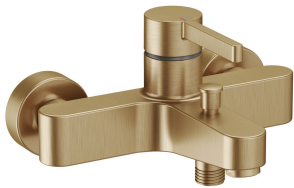

KWC BEVO

Miscelatore a leva - vasca

Modell-Linie: BEVO | 20.422.333.178

Rubinetterie per doccia | Rubinetterie per vasca da bagno

KWC-No.

124625

chromeline, AD 150±20, A 175, senza doccetta, flessibile e supporto

3600013548

brushed gold, AD 150±20, A 175, senza doccetta, flessibile e supporto

3600003648

matt black, AD 150±20, A 175, senza doccetta, flessibile e supporto

3600003649

brushed steel, AD 150±20, A 175 senza doccetta, flessibile e supporto

3600013549

brushed copper, AD 150±20, A 175, senza doccetta, flessibile e supporto

3600013560

brushed graphite, AD 150±20, A 175, senza doccetta, flessibile e supporto

* Miscelatore a leva

* Commutazione con riposizionamento automatico

* Con sicurezza antiriflusso

* Bocca fissa

- Neoperl® Cascade®

Farbcode

chromeline

brushed gold

matt black

brushed steel