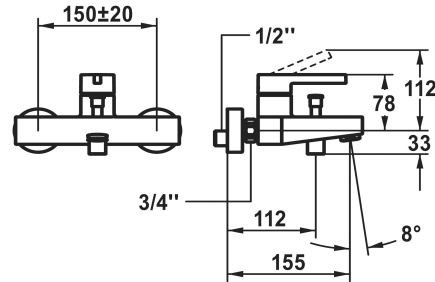

KWC BEVO

Miscelatore a leva - vasca

Modell-Linie: BEVO | 20.422.333.178

Rubinetterie per doccia | Rubinetterie per vasca da bagno

KWC-No.

124625

chromeline, AD 150±20, A 175, senza doccetta, flessibile e supporto

brushed copper

brushed graphite

NEW

Dati tecnici

Auslaufmenge

20 l/min (3 bar)

Brauseabgang: Auslaufmenge

12 l/min (3 bar)

Farbcode

brushed copper

Installationsart

Standmontage

Artikeltyp

Hebelmischer

Mass Höhe

78

Modell-Linie: BEVO | 20.422.333.178

Rubinerterie per doccia | Rubinerterie per vasca da bagno

Anschluss Mass	150+/-20
Mass-Wasseraustritt	10
Material	Messing

Pezzi di ricambio

Cartuccia

538331
Z.537.710