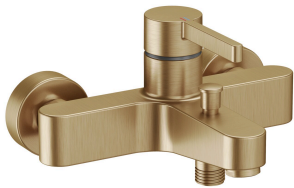

KWC BEVO Mitigeur à levier - baignoire

Modell-Linie: BEVO | 20.422.333.178
Douches | Robinetteries de baignoire

KWC-No.

124625
chromeline, AD 150±20, A 175, sans douchette, flexible et support

3600013548
brushed gold, AD 150±20, A 175, sans douchette, flexible et support

3600003648
matt black, AD 150±20, A 175, sans douchette, flexible et support

3600003649
brushed steel, AD 150±20, A 175, sans douchette, flexible et support

3600013549
brushed copper, AD 150±20, A 175, sans douchette, flexible et support

3600013560
brushed graphite, AD 150±20, A 195, sans douchette, flexible et support

- * Mitigeur à levier
- * Inverseur automatique
- * Anti-refoulement intégré
- * Bec fixe
- Neoperl® Cascade®

Farbcode

chromeline

brushed gold

matt black

brushed steel

brushed copper

brushed graphite

NEW

- * KWC cartouche M 35 OP
- avec technique à disques céramique
- réglage de débit et de température continu
- limitation de température
- * Raccords sans pointeaux d'arrêt 1/2" x 3/4" excentrique 10 mm