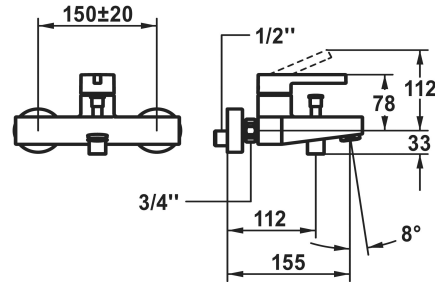

KWC BEVO Mitigeur à levier - baignoire

Modell-Linie: BEVO | 20.422.333.178
Douches | Robinetteries de baignoire

KWC-No.

124625
chromeline, AD 150±20, A 175, sans douchette, flexible et support

3600013548
brushed gold, AD 150±20, A 175, sans douchette, flexible et support

3600013560
brushed graphite, AD 150±20, A 195, sans douchette, flexible et support

- * Mitigeur à levier
- * Inverseur automatique
- * Anti-refoulement intégré
- * Bec fixe
- Neoperl® Cascade®

Farbcode

chromeline

brushed gold

matt black

brushed steel

brushed copper

brushed graphite

NEW

- * KWC cartouche M 35 OP
- avec technique à disques céramique
- réglage de débit et de température continu
- limitation de température
- * Raccords sans pointeaux d'arrêt 1/2" x 3/4" excentrique 10 mm