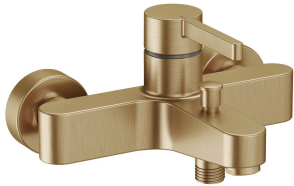

KWC BEVO Hebelmischer - Wanne

Modell-Linie: BEVO | 20.422.333.178
Duscharmaturen | Wannenmischer

KWC-Nr.

124625
chromeline, AD 150±20, A 175, ohne Brause, Schlauch und Halter

3600013548
brushed gold, AD 150±20, A 175, ohne Brause, Schlauch und Halter

3600003648
matt black, AD 150±20, A 175, ohne Brause, Schlauch und Halter

3600003649
brushed steel, AD 150±20, A 175, ohne Brause, Schlauch und Halter

3600013549
brushed copper, AD 150±20, A 175, ohne Brause, Schlauch und Halter

3600013560
brushed graphite, AD 150±20, A 175, ohne Brause, Schlauch und Halter

Farbcode

chromeline

brushed gold

matt black

brushed steel

brushed copper

brushed graphite

NEW

- * Hebelmischer
- * Umstellung mit automatischer Rückstellung
- * Eigensicher gegen Rückfließen
- * Auslauf fest
- Neoperl® Cascade®

- * KWC Steuerpatrone M 35 OP
- mit Keramikscheibentechnik
- Auslaufmenge und Temperatur stufenlos einstellbar
- Temperaturbegrenzung
- * Wandanschlüsse 1/2" x 3/4", nicht absperrbar exzentrisch 10 mm