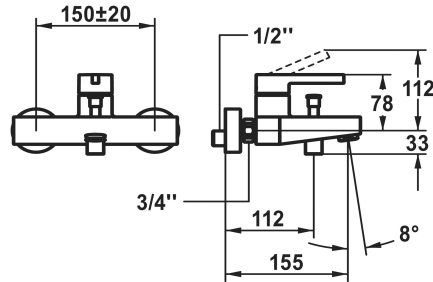

KWC BEVO Hebelmischer - Wanne

Modell-Linie: BEVO | 20.422.333.178
Duscharmaturen | Wannenmischer

KWC-Nr.

124625
chromeline, AD 150±20, A 175, ohne Brause, Schlauch und Halter

3600013548
brushed gold, AD 150±20, A 175, ohne Brause, Schlauch und Halter

3600013560
brushed graphite, AD 150±20, A 175, ohne Brause, Schlauch und Halter

Farbcode

chromeline

brushed gold

matt black

brushed steel

brushed copper

brushed graphite

NEW

- * Hebelmischer
- * Umstellung mit automatischer Rückstellung
- * Eigensicher gegen Rückfließen
- * Auslauf fest
- Neoperl® Cascade®

- * KWC Steuerpatrone M 35 OP
- mit Keramikscheibentechnik
- Auslaufmenge und Temperatur stufenlos einstellbar
- Temperaturbegrenzung
- * Wandanschlüsse 1/2" x 3/4", nicht absperrbar exzentrisch 10 mm

Technische Daten

Auslaufmenge

20 l/min (3 bar)

Brauseabgang: Auslaufmenge

12 l/min (3 bar)

Anschluss

G 1/2"

Auslauf