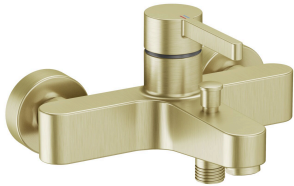

KWC BEVO

Eengreepsmengkraan - bad

Modell-Linie: BEVO | 20.422.333.175

Douches | Badkranen

KWC-No.

124625 chromeline, AD 150±20, A 175, zonder douche, slang en houder
3600013548 brushed gold, AD 150±20, A 175, zonder douche, slang en houder
3600003648 matt black, AD 150±20, A 175, zonder douche, slang en houder
3600003649 brushed steel, AD 150±20, A 175, zonder douche, slang en houder
3600013549 brushed copper, AD 150±20, A 175, zonder douche, slang en houder
3600013560 brushed graphite, AD 150±20, A 175, zonder douche, slang en houder

- * Eengreepsmengkraan
- * Omzetting met automatische reset
- * Beveiligd tegen terugstroming
- * Vaste uitloop
- Neoperl® Cascade®

Farbcode

chromeline
brushed gold
matt black
brushed steel
brushed copper
brushed graphite

- * KWC patroon M 35 OP
- met keramische-schijventechniek
- debiet en temperatuur traploos instelbaar
- temperatuurbegrenzing
- * Wandaansluitingen 1/2" x 3/4", niet afsluitbaar excentrisch 10 mm

NEW

Technical Data

Auslaufmenge	20 l/min (3 bar)
Brauseabgang: Auslaufmenge	12 l/min (3 bar)
Anschluss	G 1/2"
Auslauf	fest
Brausegarnitur	ohne Brause, Schlauch, Halter
Bedienung	topbedient
Farbcode	brushed gold
Installationsart	Standmontage
Artikeltyp	Hebelmischer
Mass Höhe	78
Armaturengeräuschgruppe	II
Brauseabgang: Armaturengeräuschgruppe	I
Ausladung A	A 175
Anschluss Mass	150+/-20
Mass-Wasseraustritt	10