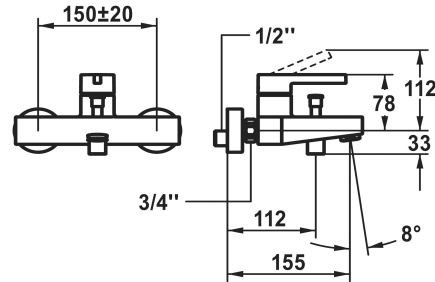

KWC BEVO

Eengreepsmengkraan - bad

Modell-Linie: BEVO | 20.422.333.175

Douches | Badkranen

KWC-No.

124625 chromeline, AD 150±20, A 175, zonder douche, slang en houder
3600013548 brushed gold, AD 150±20, A 175, zonder douche, slang en houder
3600003648 matt black, AD 150±20, A 175, zonder douche, slang en houder
3600003649 brushed steel, AD 150±20, A 175, zonder douche, slang en houder
3600013549 brushed copper, AD 150±20, A 175, zonder douche, slang en houder
3600013560 brushed graphite, AD 150±20, A 175, zonder douche, slang en houder

- * KWC patroon M 35 OP
- met keramische-schijventechniek
- debiet en temperatuur traploos instelbaar
- temperatuurbegrenzing
- * Wandaansluitingen 1/2" x 3/4", niet afsluitbaar excentrisch 10 mm

NEW

Technical Data

Auslaufmenge	20 l/min (3 bar)
Brauseabgang: Auslaufmenge	12 l/min (3 bar)
Anschluss	G 1/2"
Auslauf	fest
Brausegarnitur	ohne Brause, Schlauch, Halter
Bedienung	topbedient
Farbcode	brushed gold
Installationsart	Standmontage
Artikeltyp	Hebelmischer
Mass Höhe	78
Armaturengeräuschgruppe	II
Brauseabgang: Armaturengeräuschgruppe	I
Ausladung A	A 175
Anschluss Mass	150+/-20
Mass-Wasseraustritt	10

KWC BEVO
Eengreepsmengkraan - bad

Modell-Linie: BEVO | 20.422.333.175
Douches | Badkranen

Material

Messing
