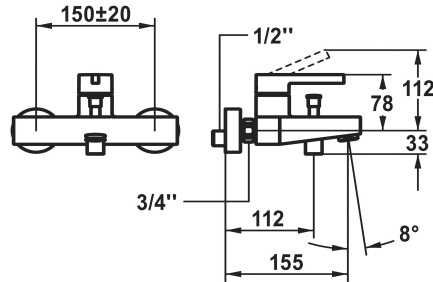

KWC BEVO

Eengrepsmengkraan - bad

Modell-Linie: BEVO | 20.422.333.175

Douches | Badkranen

KWC-No.

124625 chromeline, AD 150±20, A 175, zonder douche, slang en houder
3600013548 brushed gold, AD 150±20, A 175, zonder douche, slang en houder
3600003648 matt black, AD 150±20, A 175, zonder douche, slang en houder
3600003649 brushed steel, AD 150±20, A 175, zonder douche, slang en houder
3600013549 brushed copper, AD 150±20, A 175, zonder douche, slang en houder
3600013560 brushed graphite, AD 150±20, A 175, zonder douche, slang en houder

- * KWC patroon M 35 OP
- met keramische-schijventechniek
- debiet en temperatuur traploos instelbaar
- temperatuurbegrenzing
- * Wandaansluitingen 1/2" x 3/4", niet afsluitbaar excentrisch 10 mm

NEW

Technical Data

Auslaufmenge	20 l/min (3 bar)
Brauseabgang: Auslaufmenge	12 l/min (3 bar)
Anschluss	G 1/2"
Auslauf	fest
Brausegarnitur	ohne Brause, Schlauch, Halter
Bedienung	topbedient
Farbcode	brushed gold
Installationsart	Standmontage
Artikeltyp	Hebelmischer
Mass Höhe	78
Armaturengeräuschgruppe	II
Brauseabgang: Armaturengeräuschgruppe	I
Ausladung A	A 175
Anschluss Mass	150+/-20
Mass-Wasseraustritt	10