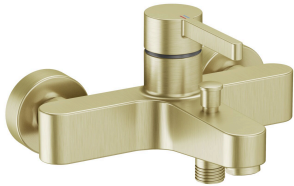

KWC BEVO

Eengrepsmengkraan - bad

Modell-Linie: BEVO | 20.422.333.175

Douches | Badkranen

KWC-No.

124625 chromeline, AD 150±20, A 175, zonder douche, slang en houder
3600013548 brushed gold, AD 150±20, A 175, zonder douche, slang en houder
3600003648 matt black, AD 150±20, A 175, zonder douche, slang en houder
3600003649 brushed steel, AD 150±20, A 175, zonder douche, slang en houder
3600013549 brushed copper, AD 150±20, A 175, zonder douche, slang en houder
3600013560 brushed graphite, AD 150±20, A 175, zonder douche, slang en houder

- * Eengrepsmengkraan
- * Omzetting met automatische reset
- * Beveiligd tegen terugstroming
- * Vaste uitloop
- Neoperl® Cascade®

Farbcode

chromeline
brushed gold
matt black
brushed steel
brushed copper
brushed graphite

- * KWC patroon M 35 OP
- met keramische-schijventechniek
- debiet en temperatuur traploos instelbaar
- temperatuurbegrenzing
- * Wandaansluitingen 1/2" x 3/4", niet afsluitbaar excentrisch 10 mm

NEW

Technical Data

Auslaufmenge	20 l/min (3 bar)
Brauseabgang: Auslaufmenge	12 l/min (3 bar)
Anschluss	G 1/2"
Auslauf	fest
Brausegarnitur	ohne Brause, Schlauch, Halter
Bedienung	topbedient
Farbcode	brushed gold
Installationsart	Standmontage
Artikeltyp	Hebelmischer
Mass Höhe	78
Armaturengeräuschgruppe	II
Brauseabgang: Armaturengeräuschgruppe	I
Ausladung A	A 175
Anschluss Mass	150+/-20
Mass-Wasseraustritt	10