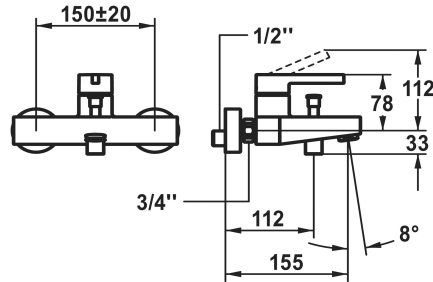

## KWC BEVO Mitigeur à levier - baignoire

Modell-Linie: BEVO | 20.422.333.175  
Douches | Robinetteries de baignoire

### KWC-No.

**124625**  
chromeline, AD 150±20, A 175, sans douchette, flexible et support

**3600013548**  
brushed gold, AD 150±20, A 175, sans douchette, flexible et support

**3600003648**  
matt black, AD 150±20, A 175, sans douchette, flexible et support