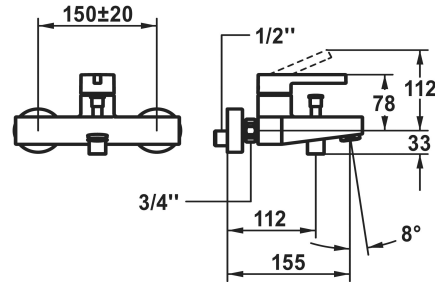

## KWC BEVO Mitigeur à levier - baignoire

Modell-Linie: BEVO | 20.422.333.175  
Douches | Robinetteries de baignoire

### KWC-No.

**124625**  
chromeline, AD 150±20, A 175, sans douchette, flexible et support

**3600013548**  
brushed gold, AD 150±20, A 175, sans douchette, flexible et support

**3600003648**  
matt black, AD 150±20, A 175, sans douchette, flexible et support

### Farbcode

chromeline

brushed gold

matt black

brushed steel

brushed copper

brushed graphite

- \* KWC cartouche M 35 OP
- avec technique à disques céramique
- réglage de débit et de température continu
- limitation de température
- \* Raccords sans pointeaux d'arrêt 1/2" x 3/4" excentrique 10 mm