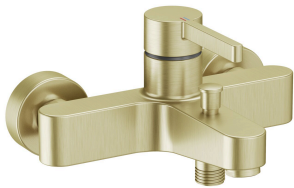

## KWC BEVO Mitigeur à levier - baignoire

Modell-Linie: BEVO | 20.422.333.175  
Douches | Robinetteries de baignoire

### KWC-No.

**124625**  
chromeline, AD 150±20, A 175, sans douchette, flexible et support

**3600013548**  
brushed gold, AD 150±20, A 175, sans douchette, flexible et support

**3600003648**  
matt black, AD 150±20, A 175, sans douchette, flexible et support

**3600003649**  
brushed steel, AD 150±20, A 175, sans douchette, flexible et support

**3600013549**  
brushed copper, AD 150±20, A 175, sans douchette, flexible et support

**3600013560**  
brushed graphite, AD 150±20, A 195, sans douchette, flexible et support

fest

Brausegarnitur

ohne Brause, Schlauch, Halter

Bedienung

topbedient

Farbcode

brushed gold

Installationsart