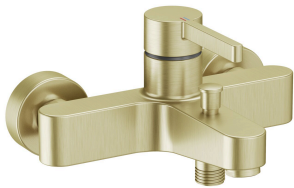

KWC BEVO Hebelmischer - Wanne

Modell-Linie: BEVO | 20.422.333.175
Duscharmaturen | Wannenmischer

KWC-Nr.

124625
chromeline, AD 150±20, A 175, ohne Brause, Schlauch und Halter

3600013548
brushed gold, AD 150±20, A 175, ohne Brause, Schlauch und Halter

3600003648
matt black, AD 150±20, A 175, ohne Brause, Schlauch und Halter

3600003649
brushed steel, AD 150±20, A 175, ohne Brause, Schlauch und Halter

3600013549
brushed copper, AD 150±20, A 175, ohne Brause, Schlauch und Halter

3600013560
brushed graphite, AD 150±20, A 175, ohne Brause, Schlauch und Halter

Farbcode

chromeline

brushed gold

matt black

brushed steel

brushed copper

brushed graphite

fest

Brausegarnitur

ohne Brause, Schlauch, Halter

Bedienung

topbedient

Farbcode

brushed gold

Installationsart