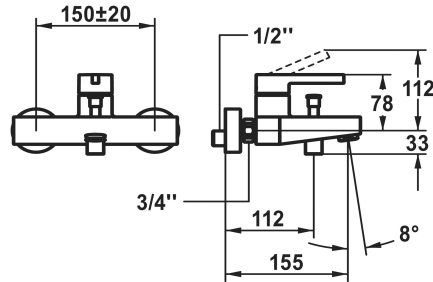

KWC BEVO Hebelmischer - Wanne

Modell-Linie: BEVO | 20.422.333.175
Duscharmaturen | Wannenmischer

KWC-Nr.

124625
chromeline, AD 150±20, A 175, ohne Brause, Schlauch und Halter

3600013548
brushed gold, AD 150±20, A 175, ohne Brause, Schlauch und Halter

3600013560
brushed graphite, AD 150±20, A 175, ohne Brause, Schlauch und Halter

Farbcode

chromeline

brushed gold

matt black

brushed steel

brushed copper

brushed graphite

NEW

- * Hebelmischer
- * Umstellung mit automatischer Rückstellung
- * Eigensicher gegen Rückfließen
- * Auslauf fest
- Neoperl® Cascade®

- * KWC Steuerpatrone M 35 OP
- mit Keramikscheibentechnik
- Auslaufmenge und Temperatur stufenlos einstellbar
- Temperaturbegrenzung
- * Wandanschlüsse 1/2" x 3/4", nicht absperrbar exzentrisch 10 mm

Technische Daten

Auslaufmenge

20 l/min (3 bar)

Brauseabgang: Auslaufmenge

12 l/min (3 bar)

Anschluss

G 1/2"

Auslauf