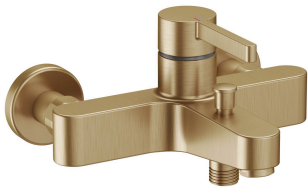

## KWC BEVO Mitigeur à levier - baignoire

Modell-Linie: BEVO | 20.422.313.178  
Douches | Robinetteries de baignoire

### KWC-No.

**124622**  
chromeline, AD 153, A 175, avec douchette, flexible et support

**124623**  
chromeline, AD 153, A 175, sans douchette, flexible et support

**124624**  
chromeline, AD 153, A 175, sans douchette, flexible, support et raccords mural

**3600013504**  
brushed gold, AD 153, A 175, avec douchette, flexible et support

**3600013555**  
brushed gold, AD 153, A 175, sans douchette, flexible et support

**3600013510**  
brushed gold, AD 153, A 175, sans douchette, flexible, support et raccords mural

**3600003640**  
matt black, AD 153, A 175, avec douchette, flexible et support

**3600003644**  
matt black, AD 153, A 175, sans douchette, flexible et support

**3600003646**  
matt black, AD 153, A 175, sans douchette, flexible, support et raccords mural