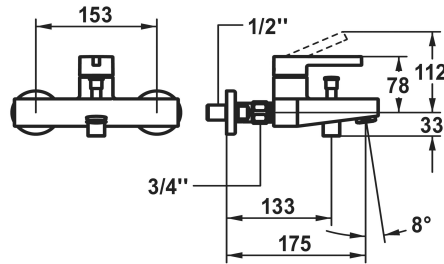

## KWC BEVO Mitigeur à levier - baignoire

Modell-Linie: BEVO | 20.422.313.178  
Douches | Robinetteries de baignoire