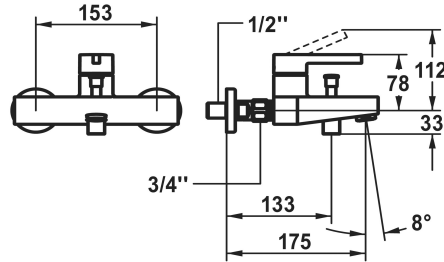

### KWC-Nr.

<b>124622</b> chromeline, AD 153, A 175, mit Brause, Schlauch und Halter
<b>124623</b> chromeline, AD 153, A 175, ohne Brause, Schlauch und Halter
<b>124624</b> chromeline, AD 153, A 175, ohne Brause, Schlauch, Halter und Wandanschlüsse
<b>3600013504</b> brushed gold, AD 153, A 175, mit Brause, Schlauch und Halter
<b>3600013555</b> brushed gold, AD 153, A 175, ohne Brause, Schlauch und Halter
<b>3600013510</b> brushed gold, AD 153, A 175, ohne Brause, Schlauch, Halter und Wandanschlüsse
<b>3600003640</b> matt black, AD 153, A 175, mit Brause, Schlauch und Halter
<b>3600003644</b> matt black, AD 153, A 175, ohne Brause, Schlauch und Halter
<b>3600003646</b> matt black, AD 153, A 175, ohne Brause, Schlauch, Halter und Wandanschlüsse
<b>3600003642</b> brushed steel, AD 153, A 175, mit Brause, Schlauch und Halter
<b>3600003645</b> brushed steel, AD 153, A 175, ohne Brause, Schlauch und Halter
<b>3600003647</b> brushed steel, AD 153, A 175, ohne Brause, Schlauch, Halter und Wandanschlüsse
<b>3600013506</b> brushed copper, AD 153, A 175, mit Brause, Schlauch und Halter
<b>3600013547</b> brushed copper, AD 153, A 175, ohne Brause, Schlauch und Halter
<b>3600013507</b> brushed copper, AD 153, A 175, ohne Brause, Schlauch, Halter und Wandanschlüsse
<b>3600013499</b> brushed graphite, AD 153, A 175, mit Brause, Schlauch und Halter
<b>3600013557</b> brushed graphite, AD 153, A 175, ohne Brause, Schlauch und Halter
<b>3600013508</b>

### Technische Daten

Auslaufmenge	20 l/min (3 bar)
Brauseabgang: Auslaufmenge	12 l/min (3 bar)
Anschluss	G ½"
Auslauf	fest
Brausegarnitur	ohne Brause, Schlauch, Halter
Bedienung	topbedient
Farbcode	brushed copper
Installationsart	Standmontage
Artikeltyp	Hebelmischer
Mass Höhe	78
Armaturengeräuschgruppe	II
Brauseabgang: Armaturengeräuschgruppe	I
Ausladung A	A 175
Energieetikette (CH)	C
Anschluss Mass	153
Mass-Wasseraustritt	10
Material	Messing
teamNumber	725411.178