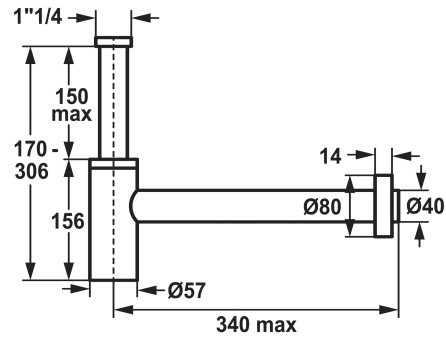

KWC

Sifon

Modell-Linie: ACCESSOIRES | Z.538.992.779

Douches | Accessoires voor douches

KWC-No.

3600013531

brushed gold

3600013532

brushed copper

3600013533

brushed graphite

* Sifon

* Van roestvrijstaal

Kleurcode

brushed gold

brushed copper

brushed graphite

* Aansluitschroefdraad op de aftapkraan 1 1/4"

* Wandaansluiting ø40

NEW

Technical Data

Kleurcode

brushed graphite

Type artikel

SIPHON

Hoogteafmeting

170-306

Materiaal

Roestvrij staal