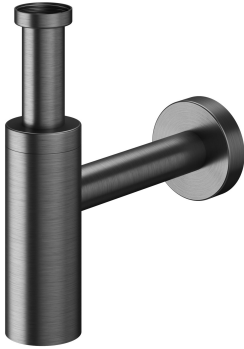

KWC

Sifon

Modell-Linie: ACCESSOIRES | Z.538.992.779

Douches | Accessoires voor douches

KWC-No.

3600013531

brushed gold

3600013532

brushed copper

3600013533

brushed graphite

* Sifon

* Van roestvrijstaal

Kleurcode

brushed gold

brushed copper

brushed graphite

* Aansluitschroefdraad op de aftapkraan 1 1/4"

* Wandaansluiting ø40

NEW

Technical Data

Kleurcode

brushed graphite

Type artikel

SIPHON

Hoogteafmeting

170-306

Materiaal

Roestvrij staal