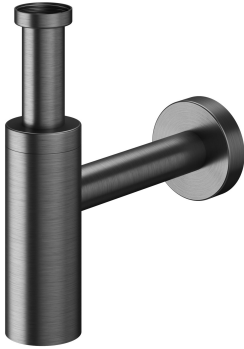

KWC

Sifon

Modell-Linie: ACCESSOIRES | Z.538.992.779

Douches | Accessoires voor douches

KWC-No.

3600013531

brushed gold

3600013532

brushed copper

3600013533

brushed graphite

Kleurcode

brushed gold

brushed copper

brushed graphite

NEW

* Sifon

* Van roestvrijstaal

* Aansluitschroefdraad op de aftapkraan 1 1/4"

* Wandaansluiting ø40

Technical Data

Kleurcode

brushed graphite

Type artikel

SIPHON

Hoogteafmeting

170-306

Materiaal

Roestvrij staal