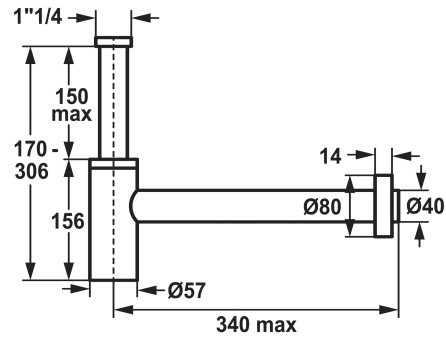

KWC

Sifon

Modell-Linie: ACCESSOIRES | Z.538.992.779

Douches | Accessoires voor douches

KWC-No.

3600013531

brushed gold

3600013532

brushed copper

3600013533

brushed graphite

Kleurcode

brushed gold

brushed copper

brushed graphite

NEW

* Sifon

* Van roestvrijstaal

* Aansluitschroefdraad op de aftapkraan 1 1/4"

* Wandaansluiting ø40

Technical Data

Kleurcode

brushed graphite

Type artikel

SIPHON

Hoogteafmeting

170-306

Materiaal

Roestvrij staal