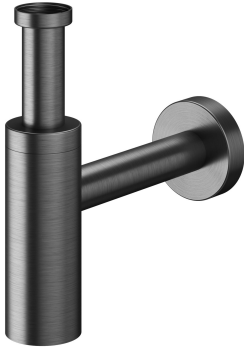

## KWC Sifone

Modell-Linie: ACCESSOIRES | Z.538.992.779  
Rubinetterie per doccia | Accessori per doccia

### KWC-No.

**538992**  
chromeline

**538994**  
acciaio inox

**3600013531**  
brushed gold

**538993**  
matt black

**3600013532**  
brushed copper

**3600013533**  
brushed graphite

\* Sifone  
\* Di acciaio inossidabile

### Codice colore

chromeline

acciaio inossidabile

brushed gold

matt black

brushed copper

brushed graphite

\* Filettatura di collegamento sulla valvola di scarico 1 ¼"  
\* Raccordo a parete ø40

### Dati tecnici

Codice colore

brushed graphite

Tipo di articolo

Sifone

Dimensioni in altezza

170-306

Materiale