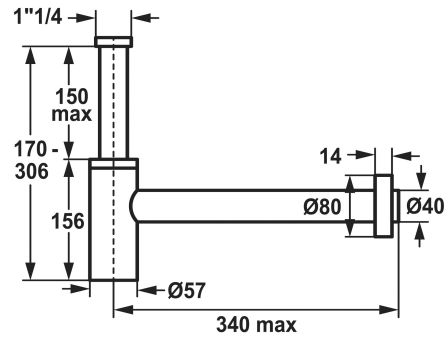

## KWC Sifone

Modell-Linie: ACCESSOIRES | Z.538.992.779  
Rubinetterie per doccia | Accessori per doccia

### KWC-No.

**538992**  
chromeline

**538994**  
acciaio inox

**3600013531**  
brushed gold

**538993**  
matt black

**3600013532**  
brushed copper

**3600013533**  
brushed graphite

\* Sifone  
\* Di acciaio inossidabile

### Codice colore

chromeline

acciaio inossidabile

brushed gold

matt black

brushed copper

brushed graphite

\* Filettatura di collegamento sulla valvola di scarico 1 ¼"  
\* Raccordo a parete ø40

### Dati tecnici

Codice colore

brushed graphite

Tipo di articolo

Sifone

Dimensioni in altezza

170-306

Materiale