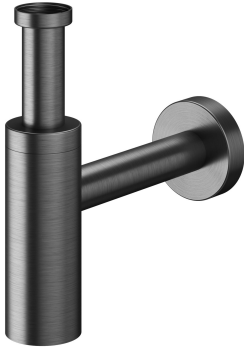

KWC Sifone

Modell-Linie: ACCESSOIRES | Z.538.992.779
Rubinetterie per doccia | Accessori per doccia

KWC-No.

538992
chromeline

538994
acciaio inox

3600013531
brushed gold

538993
matt black

3600013532
brushed copper

3600013533
brushed graphite

* Sifone
* Di acciaio inossidabile

Codice colore

chromeline

acciaio inossidabile

brushed gold

matt black

brushed copper

brushed graphite

* Filettatura di collegamento sulla valvola di scarico 1 ¼"
* Raccordo a parete ø40

NEW

Dati tecnici

Codice colore

brushed graphite

Tipo di articolo

Sifone

Dimensioni in altezza

170-306

Materiale

Acciaio inox

teamNumber

853025.179