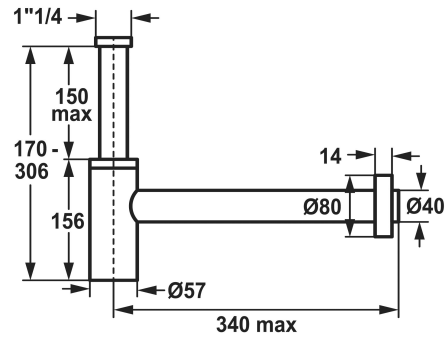

KWC Sifone

Modell-Linie: ACCESSOIRES | Z.538.992.779
Rubinetterie per doccia | Accessori per doccia

KWC-No.

538992
chromeline

538994
acciaio inox

3600013531
brushed gold

538993
matt black

3600013532
brushed copper

3600013533
brushed graphite

* Sifone
* Di acciaio inossidabile

Codice colore

chromeline

acciaio inossidabile

brushed gold

matt black

brushed copper

brushed graphite

* Filettatura di collegamento sulla valvola di scarico 1 ¼"
* Raccordo a parete ø40

NEW

Dati tecnici

Codice colore

brushed graphite

Tipo di articolo

Sifone

Dimensioni in altezza

170-306

Materiale

Acciaio inox

teamNumber

853025.179