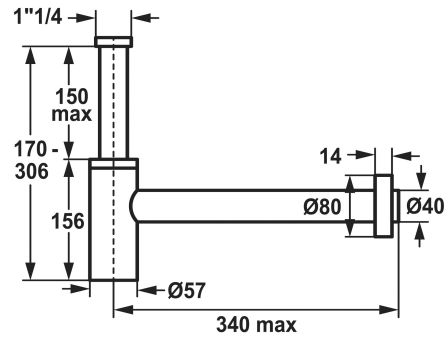

KWC Siphon

Modell-Linie: ACCESSOIRES | Z.538.992.779
Douches | Accessoires

KWC-No.

538992

chromeline

538994

acier inoxydable

3600013531

* Filetage de raccordement de la soupape de vidage 1 1/4"

* Raccord ø40

NEW

Données techniques

Code couleur

brushed graphite

Type d'article

Siphon

Dimension de la hauteur

170-306

Matière

Acier inoxydable