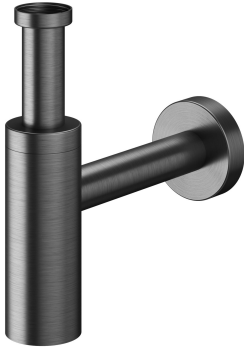

KWC Siphon

Modell-Linie: ACCESSOIRES | Z.538.992.779
Douches | Accessoires

KWC-No.

538992

chromeline

538994

acier inoxydable

3600013531

brushed gold

538993

matt black

3600013532

brushed copper

3600013533

brushed graphite

* Siphon

* En acier inoxydable

Code couleur

chromeline

acier inoxydable

brushed gold

matt black

brushed copper

brushed graphite

Dimension de la hauteur

170-306

Matière

Acier inoxydable