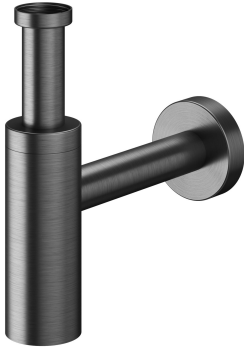

KWC Siphon

Modell-Linie: ACCESSOIRES | Z.538.992.779
Douches | Accessoires

KWC-No.

538992

chromeline

538994

acier inoxydable

3600013531

brushed gold

538993

matt black

3600013532

brushed copper

3600013533

brushed graphite

* Siphon

* En acier inoxydable

Code couleur

chromeline

acier inoxydable

brushed gold

matt black

brushed copper

brushed graphite

* Filetage de raccordement de la soupape de vidage 1 1/4"

* Raccord ø40

NEW

Données techniques

Code couleur

brushed graphite

Type d'article

Siphon