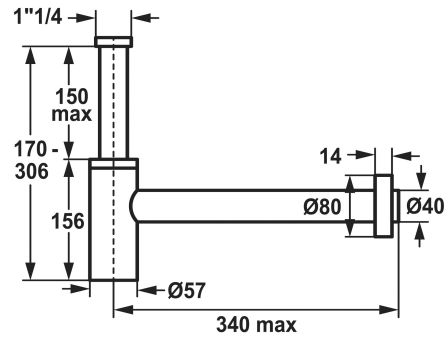

KWC Siphon

Modell-Linie: ACCESSOIRES | Z.538.992.779
Douches | Accessoires

KWC-No.

538992

chromeline

538994

acier inoxydable

3600013531

* Filetage de raccordement de la soupape de vidage 1 1/4"

* Raccord ø40

NEW

Données techniques

Code couleur

brushed graphite

Type d'article

Siphon

Dimension de la hauteur

170-306

Matière

Acier inoxydable

teamNumber

853025.179