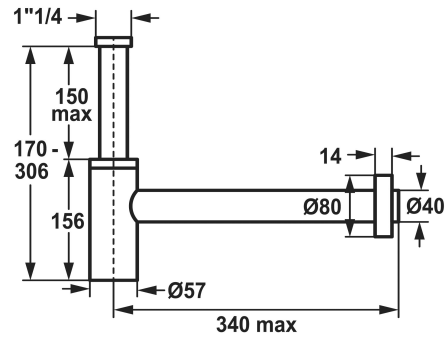

KWC Siphon

Modell-Linie: ACCESSOIRES | Z.538.992.779
Douches | Accessoires

KWC-No.

3600013531
brushed gold

3600013532
brushed copper

3600013533
brushed graphite

* Siphon
* En acier inoxydable

Données techniques

Code couleur

Type d'article

Dimension de la hauteur

Matière

Code couleur

brushed gold

brushed copper

brushed graphite

* Filetage de raccordement de la soupape de vidage 1 1/4"
* Raccord ø40

brushed graphite

Siphon

170-306

Acier inoxydable

NEW