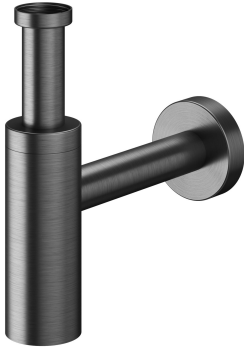

KWC Siphon

Modell-Linie: ACCESSOIRES | Z.538.992.779
Douches | Accessoires

KWC-No.

3600013531
brushed gold

3600013532
brushed copper

3600013533
brushed graphite

* Siphon
* En acier inoxydable

Données techniques

Code couleur

Type d'article

Dimension de la hauteur

Matière

Code couleur

brushed gold

brushed copper

brushed graphite

* Filetage de raccordement de la soupape de vidage 1 1/4"
* Raccord ø40

brushed graphite

Siphon

170-306

Acier inoxydable

NEW