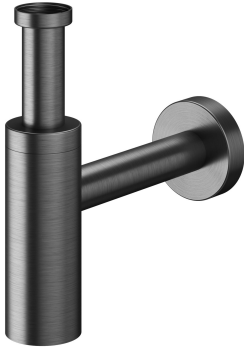

KWC Siphon

Modell-Linie: ACCESSOIRES | Z.538.992.779
Duscharmaturen | Zubehör Duschen

KWC-Nr.

538992
chromeline

538994
Edelstahl

3600013531
brushed gold

538993
matt black

3600013532
brushed copper

3600013533
brushed graphite

* Siphon
* Aus Edelstahl

Farbcode

chromeline

Edelstahl

brushed gold

matt black

brushed copper

brushed graphite

* Anschlussgewinde Ablaufventil 1 1/4"
* Wandanschluss ø40

NEW

Technische Daten

Farbcode

brushed graphite

Artikeltyp

Siphon

Mass Höhe

170-306

Material

rostfreier Stahl

teamNumber

853025.179