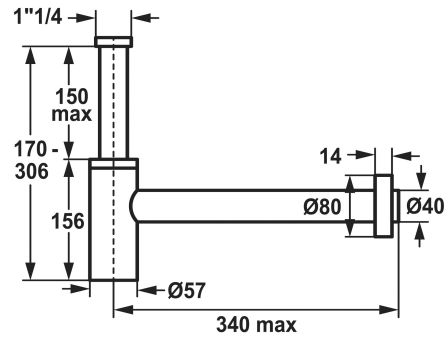

KWC Siphon

Modell-Linie: ACCESSOIRES | Z.538.992.779
Duscharmaturen | Zubehör Duschen

KWC-Nr.

538992
chromeline

538994
Edelstahl

3600013531
brushed gold

538993
matt black

3600013532
brushed copper

3600013533
brushed graphite

* Siphon
* Aus Edelstahl

Farbcode

chromeline

Edelstahl

brushed gold

matt black

brushed copper

brushed graphite

* Anschlussgewinde Ablaufventil 1 1/4"
* Wandanschluss ø40

NEW

Technische Daten

Farbcode

brushed graphite

Artikeltyp

Siphon

Mass Höhe

170-306

Material

rostfreier Stahl

teamNumber

853025.179