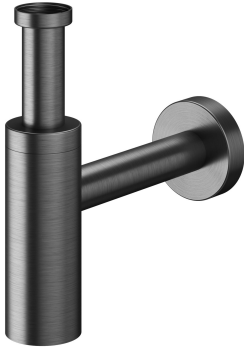

## KWC Siphon

Modell-Linie: ACCESSOIRES | Z.538.992.779  
Duscharmaturen | Zubehör Duschen

### KWC-Nr.

**538994**

Edelstahl

**3600013531**

brushed gold

**538993**

matt black

**3600013532**

### Farbcode

Edelstahl

brushed gold

matt black

brushed copper

brushed graphite

\* Siphon  
\* Aus Edelstahl

\* Anschlussgewinde Ablaufventil 1 1/4"  
\* Wandanschluss ø40

### Technische Daten

Farbcode

brushed graphite

Artikeltyp

Siphon

Mass Höhe

170-306

Material