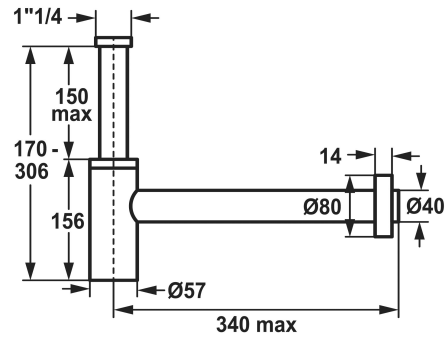

### KWC-Nr.

**538994**

Edelstahl

**3600013531**

brushed gold

**538993**

matt black

**3600013532**

### Technische Daten

Farbcode

brushed graphite

Artikeltyp

Siphon

Mass Höhe

170-306

Material