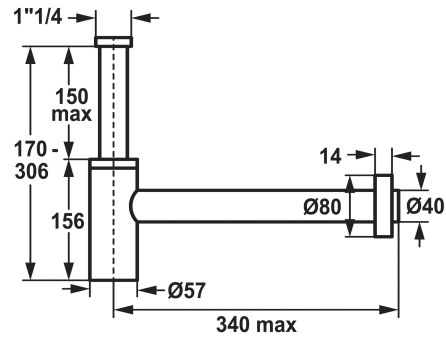

KWC

Sifon

Modell-Linie: ACCESSOIRES | Z.538.992.778

Douches | Accessoires voor douches

KWC-No.

3600013531

brushed gold

3600013532

brushed copper

3600013533

brushed graphite

* Sifon

* Van roestvrijstaal

Kleurcode

brushed gold

brushed copper

brushed graphite

* Aansluitschroefdraad op de aftapkraan 1 1/4"

* Wandaansluiting ø40

NEW

Technical Data

Kleurcode

brushed copper

Type artikel

SIPHON

Hoogteafmeting

170-306

Materiaal

Roestvrij staal