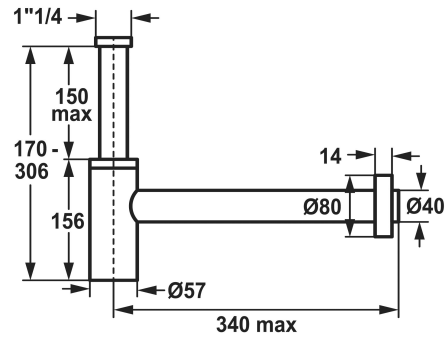

### KWC-No.

**538992**

chromeline

**538994**

acier inoxydable

**3600013531**

brushed gold

**538993**

### Code couleur

chromeline

acier inoxydable

brushed gold

matt black

brushed copper

brushed graphite

\* Filetage de raccordement de la soupape de vidage 1 1/4"

\* Raccord ø40

NEW

### Données techniques

Code couleur

brushed copper

Type d'article

Siphon

Dimension de la hauteur

170-306

Matière