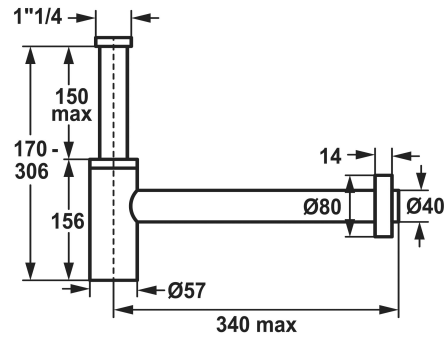

KWC Siphon

Modell-Linie: ACCESSOIRES | Z.538.992.778
Douches | Accessoires

KWC-No.

538992

chromeline

538994

acier inoxydable

3600013531

* Filetage de raccordement de la soupape de vidage 1 1/4"

* Raccord ø40

NEW

Données techniques

Code couleur

brushed copper

Type d'article

Siphon

Dimension de la hauteur

170-306

Matière

Acier inoxydable

teamNumber

853025.178