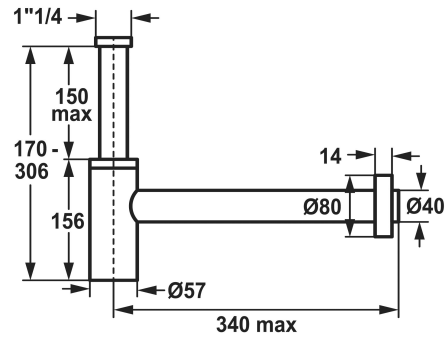

KWC Siphon

Modell-Linie: ACCESSOIRES | Z.538.992.778
Douches | Accessoires

KWC-No.

3600013531
brushed gold

3600013532
brushed copper

3600013533
brushed graphite

Code couleur

brushed gold

brushed copper

brushed graphite

NEW

* Siphon
* En acier inoxydable

* Filetage de raccordement de la soupape de vidage 1 1/4"
* Raccord ø40

Données techniques

Code couleur

brushed copper

Type d'article

Siphon

Dimension de la hauteur

170-306

Matière

Acier inoxydable