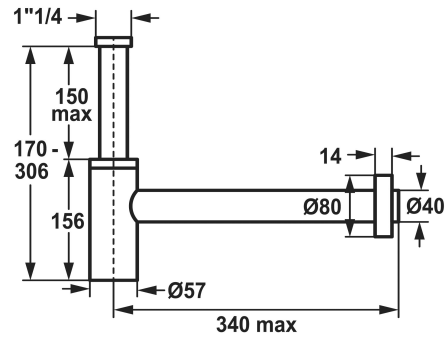

### KWC-Nr.

**538992**  
chromeline

**538994**  
Edelstahl

**3600013531**  
brushed gold

**538993**  
matt black

**3600013532**  
brushed copper

**3600013533**  
brushed graphite

\* Siphon  
\* Aus Edelstahl

### Farbcode

chromeline

Edelstahl

brushed gold

matt black

brushed copper

brushed graphite

\* Anschlussgewinde Ablaufventil 1 1/4"  
\* Wandanschluss ø40

### Technische Daten

Farbcode

brushed copper

Artikeltyp

Siphon

Mass Höhe

170-306

Material