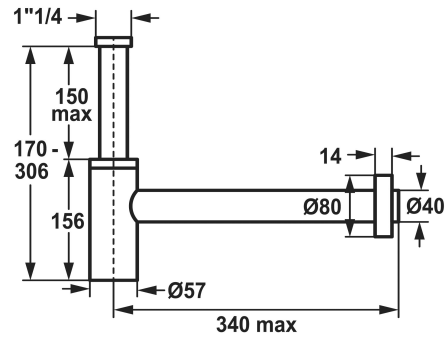

### KWC-Nr.

**538994**

Edelstahl

**3600013531**

brushed gold

**538993**

matt black

**3600013532**

### Technische Daten

Farbcode

brushed copper

Artikeltyp

Siphon

Mass Höhe

170-306

Material