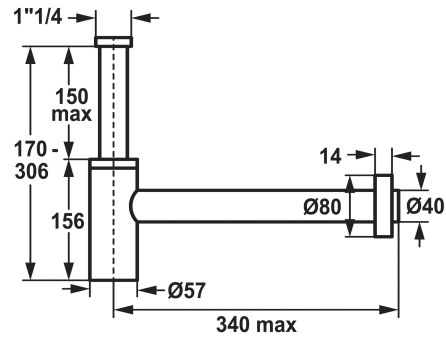

KWC

Sifon

Modell-Linie: ACCESSOIRES | Z.538.992.775

Douches | Accessoires voor douches

KWC-No.

3600013531

brushed gold

3600013532

brushed copper

3600013533

brushed graphite

* Sifon

* Van roestvrijstaal

Kleurcode

brushed gold

brushed copper

brushed graphite

* Aansluitschroefdraad op de aftapkraan 1 1/4"

* Wandaansluiting ø40

NEW

Technical Data

Kleurcode

brushed gold

Type artikel

SIPHON

Hoogteafmeting

170-306

Materiaal

Roestvrij staal