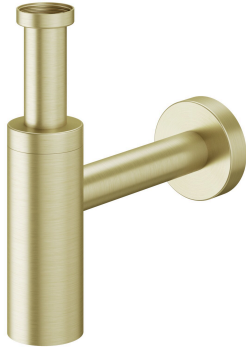

KWC Sifone

Modell-Linie: ACCESSOIRES | Z.538.992.775
Rubinetterie per doccia | Accessori per doccia

KWC-No.

538992
chromeline

538994
acciaio inox

3600013531
brushed gold

538993
matt black

3600013532
brushed copper

3600013533
brushed graphite

* Sifone
* Di acciaio inossidabile

Codice colore

chromeline

acciaio inossidabile

brushed gold

matt black

brushed copper

brushed graphite

* Filettatura di collegamento sulla valvola di scarico 1 ¼"
* Raccordo a parete ø40

NEW

Dati tecnici

Codice colore

brushed gold

Tipo di articolo

Sifone

Dimensioni in altezza

170-306

Materiale

Acciaio inox