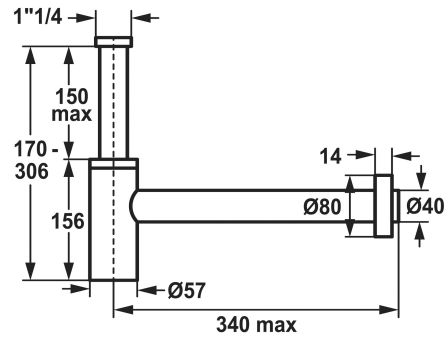

KWC Sifone

Modell-Linie: ACCESSOIRES | Z.538.992.775
Rubinetterie per doccia | Accessori per doccia

KWC-No.

538992
chromeline

538994
acciaio inox

3600013531
brushed gold

538993
matt black

3600013532
brushed copper

3600013533
brushed graphite

* Sifone
* Di acciaio inossidabile

Codice colore

chromeline

acciaio inossidabile

brushed gold

matt black

brushed copper

brushed graphite

* Filettatura di collegamento sulla valvola di scarico 1 ¼"
* Raccordo a parete ø40

NEW

Dati tecnici

Codice colore

brushed gold

Tipo di articolo

Sifone

Dimensioni in altezza

170-306

Materiale

Acciaio inox